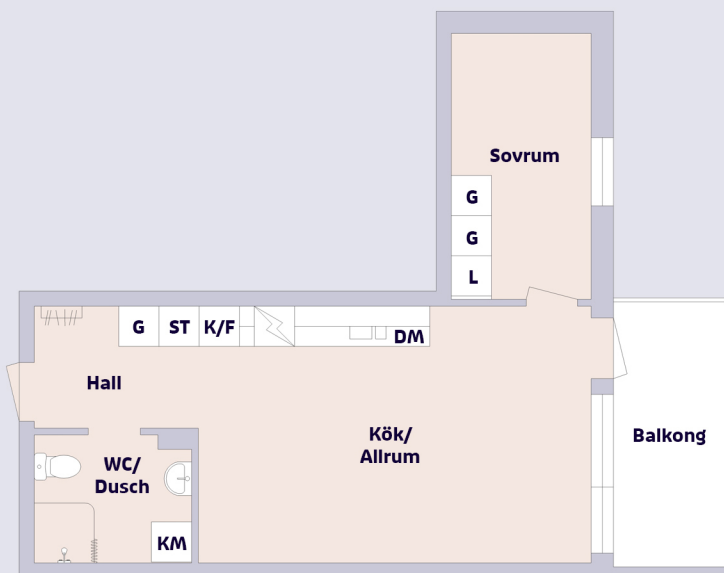

# 2 rum & kök, 40,5 m<sup>2</sup>

Sandbackavägen 38, Umeå

## Förklaring till planritning

	SPIS
	KYL/FRYS
	DISKMASKIN
	GARDEROB
	STÄDSKÅP
	LINNESKÅP
	KOMBIMASKIN
	HATTHYLLA