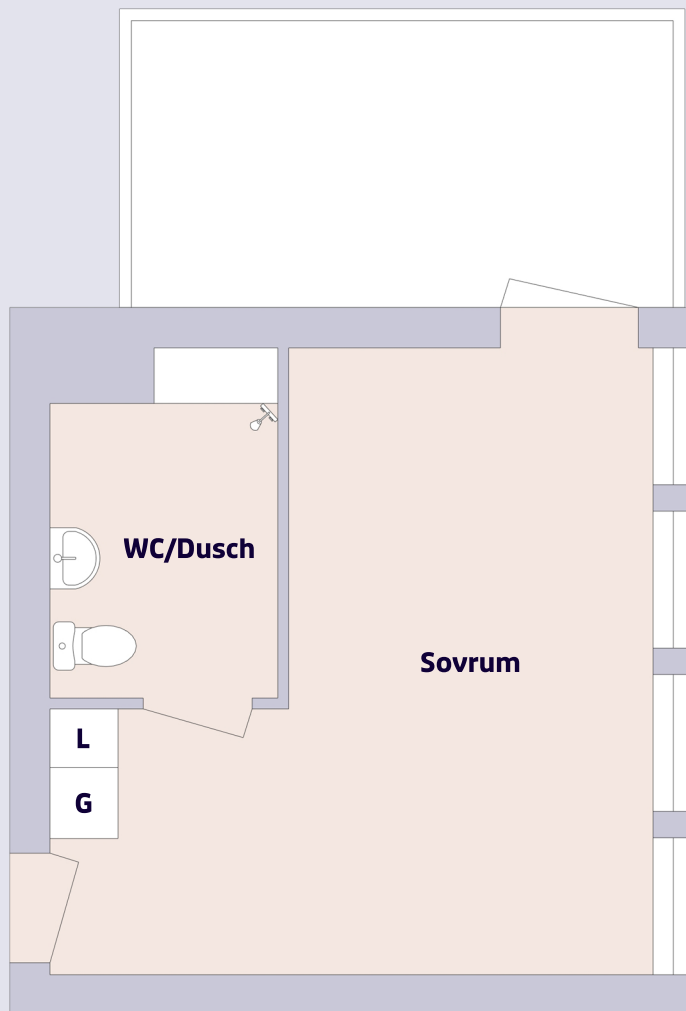

rikshem

1 rum

Tullslätten 21, Kalmar

Förklaring till planritning

- G GARDEROB
- L LINNESKÅP

Objektnummer 6231-4311 **Lägenhetsnummer** 1001