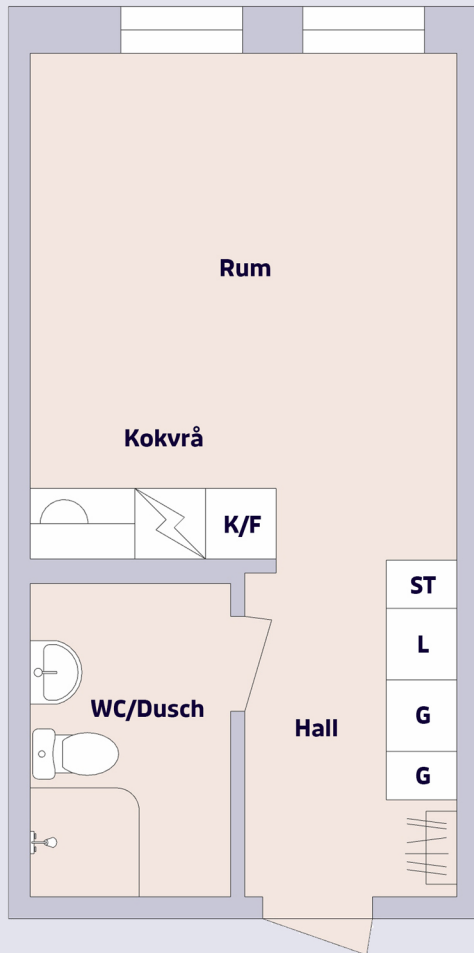

rikshem

1 rum & kokvrå ca 25 m²

Kårhusgränd 3, Luleå

Lägenhetsfakta

Förklaring till planritning

-  SPIS
-  K/F KYL/FRYS
-  G GARDEROB
-  L LINNESKÅP
-  ST STÄDSKÅP

rikshem.se

Avvikelse kan förekomma,
ytangivelser är preliminära.