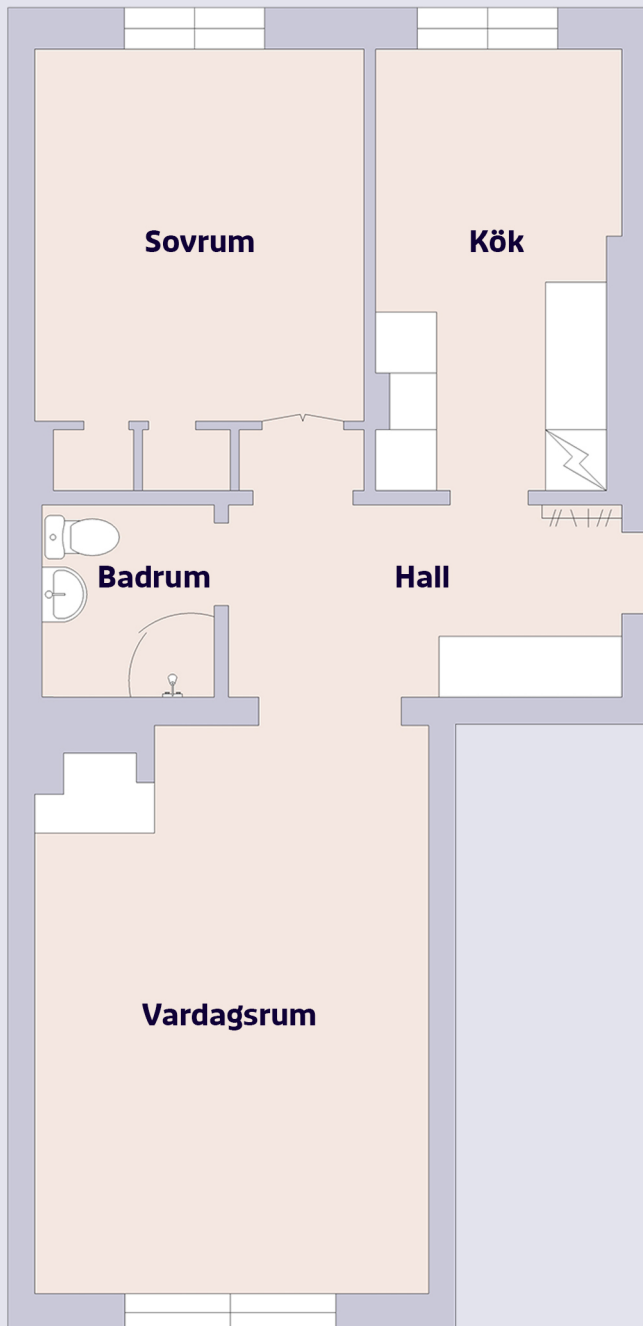

2 rum & kök ca 59 m²

Smedjegatan 38 A, Norrköping

Förklaring till planritning

Objektnummer 6021-3801
Lägenhetsnummer 1103