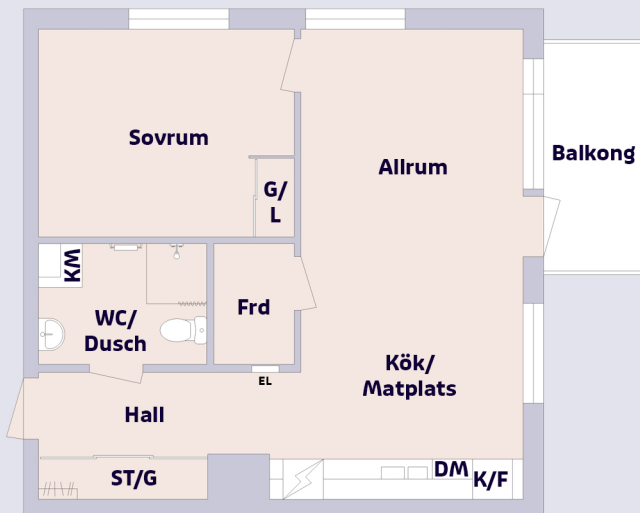

# 2 rum & kök, 49,9 m<sup>2</sup>

Morkullevägen 20A, Umeå

## Förklaring till planritning

	SPIS
	KYL/FRYS
	DISKMASKIN
	GARDEROB
	STÄDSKÅP
	LINNESKÅP
	KOMBIMASKIN
	HATTHYLLA
	ELCENTRAL

### Placering på våningsplan