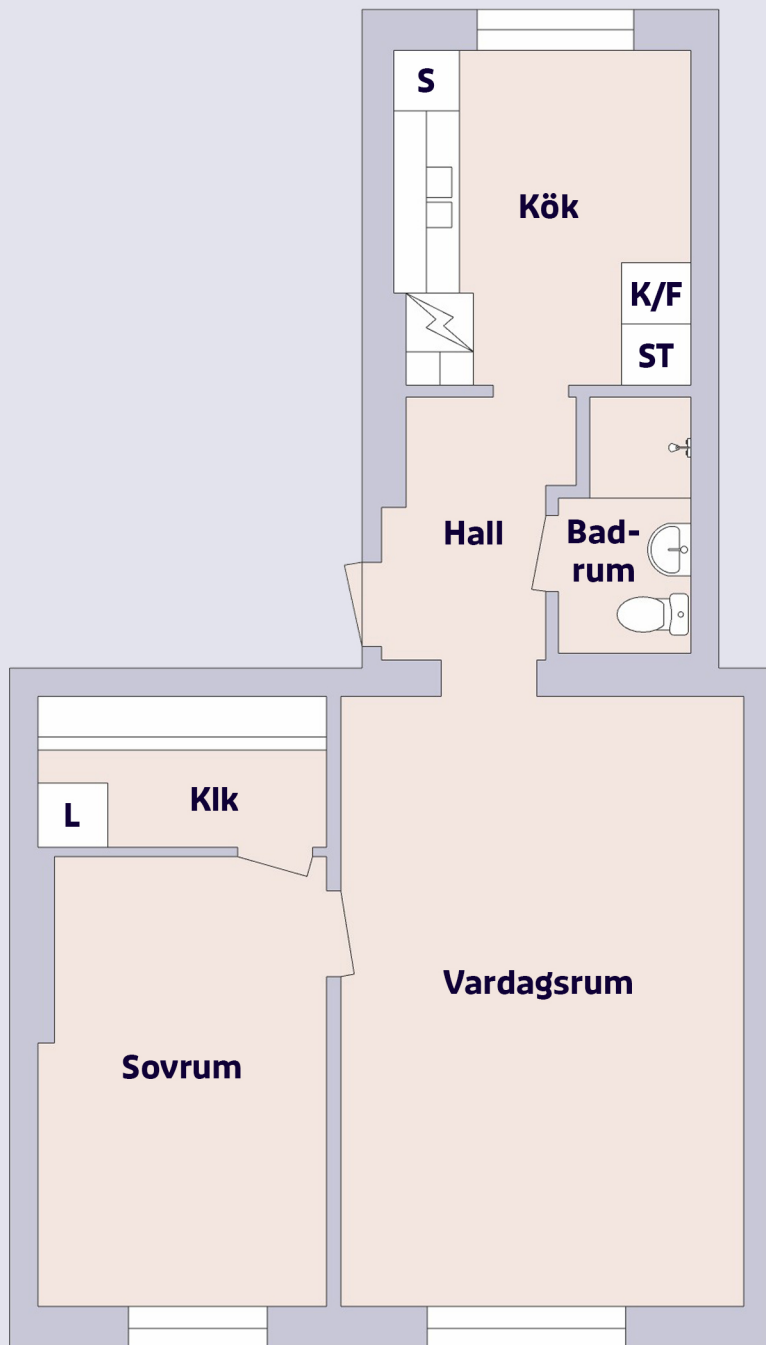

2 rum & kök

Övre Holländaregatan 34 B, Helsingborg

Förklaring till planritning

- SPIS
- KYL/FRYS
- STÄDSKÅP
- SKÅP
- LINNESKÅP

Objektsnummer

4241-0012
4241-0014
4241-0016