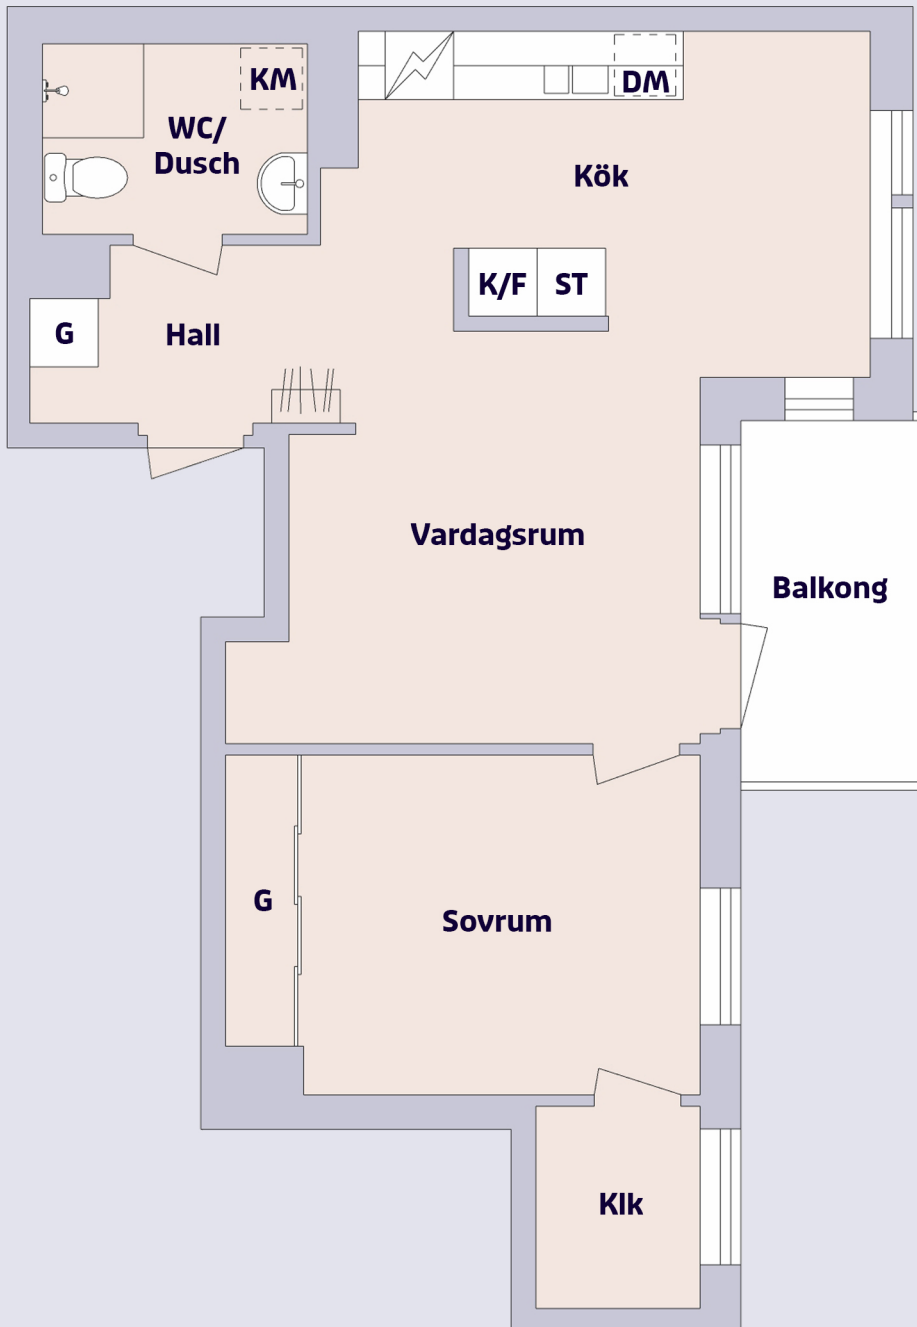

2 rum & kök ca 50 m²

Havsfrugatan 8, Västerås

Förklaring till planritning

- SPIS
- K/F KYL/FRYS
- ST STÄDSKÅP
- DM FÖRBERETT FÖR DISKMASKIN
- G GARDEROB
- KM FÖRBERETT FÖR KOMBIMASKIN

Lägenhetsnummer

1106
1206
1306
1406