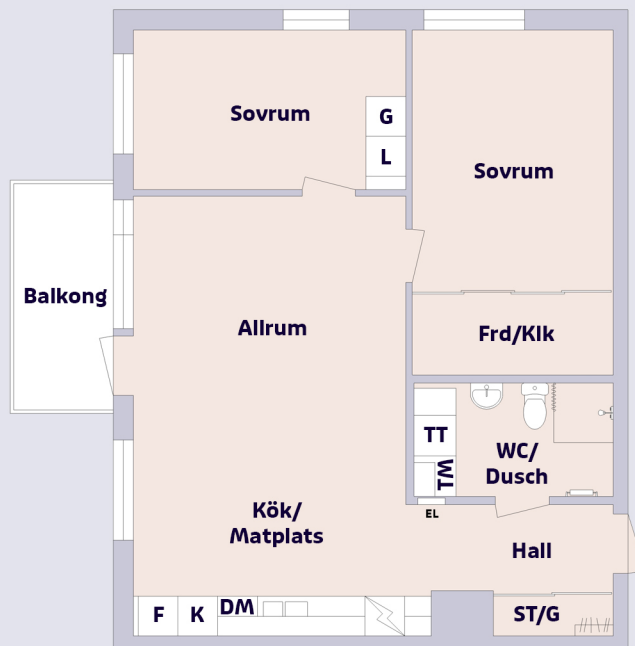

3 rum & kök, 65 m²

Morkullevägen 20B, Umeå

Förklaring till planritning

	SPIS
	KYL
	FRYS
	DISKMASKIN
	GARDEROB
	STÄDSKÅP
	TVÄTTMASKIN
	TORKTUMLARE
	HATTHYLLA
	ELCENTRAL

Lägenhetsfakta

Objektsnummer	Lägenhetsnummer
4816-20021002	1002
4816-20021102	1102
4816-20021202	1202
4816-20021302	1302
4816-20021402	1402
4816-20021502	1502
4816-20021602	1602

Placering i huset

Förråd i lägenheten

Placering på våningsplan

Skala för planritning: 1=1m

Övrig information

- Ekparkettgolv i rum
- Klinker i badrum och hall