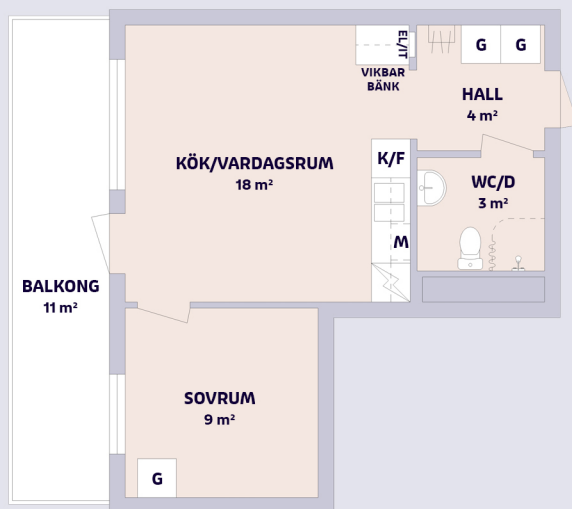

2 rum & kök ca 35 m²

Råbyvägen 67, Uppsala

Förklaring till planritning

- SPIS MED UGN OCH GLASHÅLL
- K/F KYL/FRYS
- G GARDEROB
- M PLATS FÖR MIKRO
- ÖVERSKÅP
- HATTHYLLA
- EL/IT EL/MEDIACENTRAL
- DUSCHDRAPERISTÅNG

Lägenhetsfakta

Objektsnummer

947-671101

Lägenhetsnummer

1101 (plan 1)

Placering i huset

Förråd: finns på entréplan (BV)

Placering på våningsplan

Skala för planritning: 1=1m

Övrig information

- Rumshöjd: ca 2,96 m
- Bröstningshöjd 0,7 m
- Parkettgolv där inget annat anges
- Klinker vid entrédörr och i wc/dusch