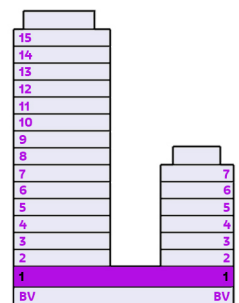

Lägenhetsfakta

Objektsnummer

947-671101

Lägenhetsnummer

1101 (plan 1)

Placering i huset

Förråd: finns på entréplan (BV)

Placering på våningsplan

Skala för planritning: 1=1m

Övrig information

- Rumshöjd: ca 2,96 m
- Bröstningshöjd 0,7 m
- Parkettgolv där inget annat anges
- Klinker vid entrédörr och i wc/dusch