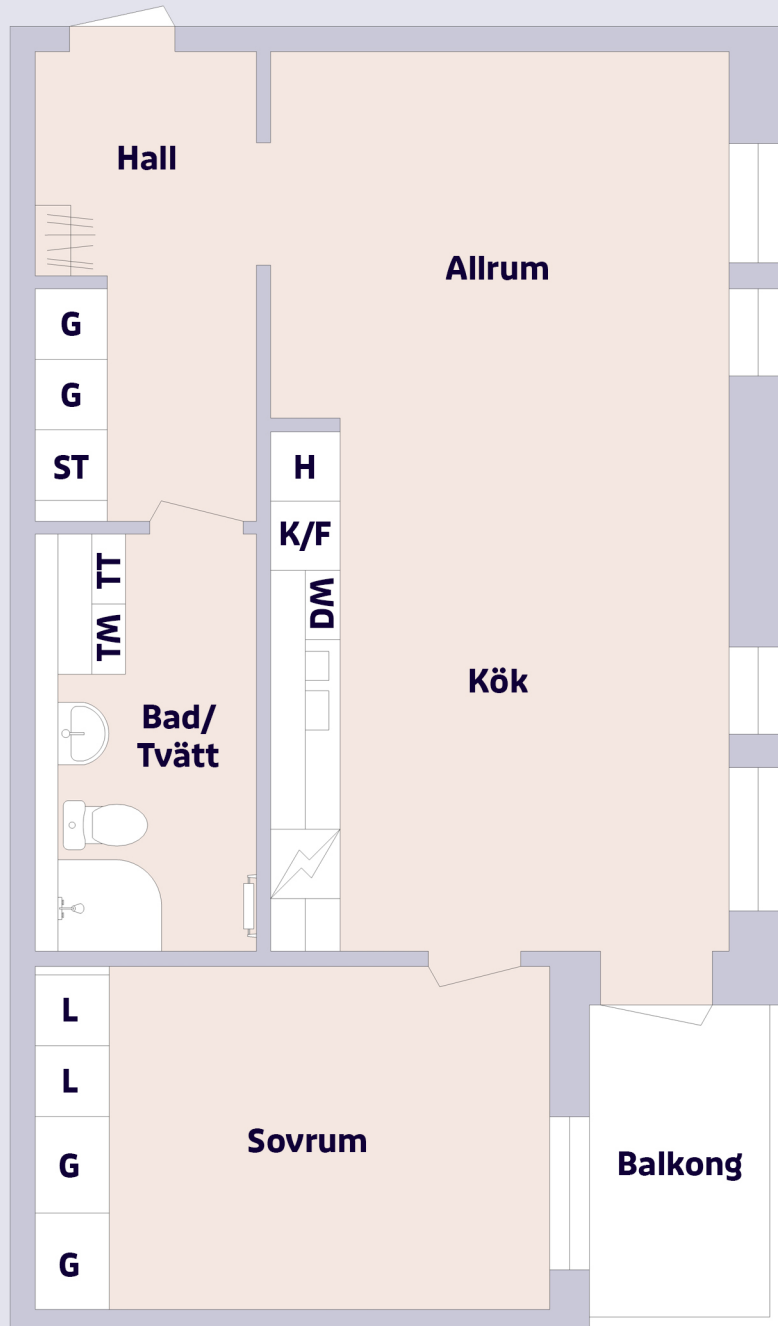

2 rum & kök ca 60 m²

Kullavägen 69, Helsingborg

Förklaring till planritning

-  SPIS
-  K/F KYL/FRYS
-  G GARDEROB
-  H HÖGSKÅP
-  ST STÄDSKÅP
-  L LINNESKÅP
-  TT TORKTUMLARE
-  TM TVÄTTMASKIN
-  DM DISKMASKIN

Objektsnummer 3095-0058 Lägenhetsnummer 1001