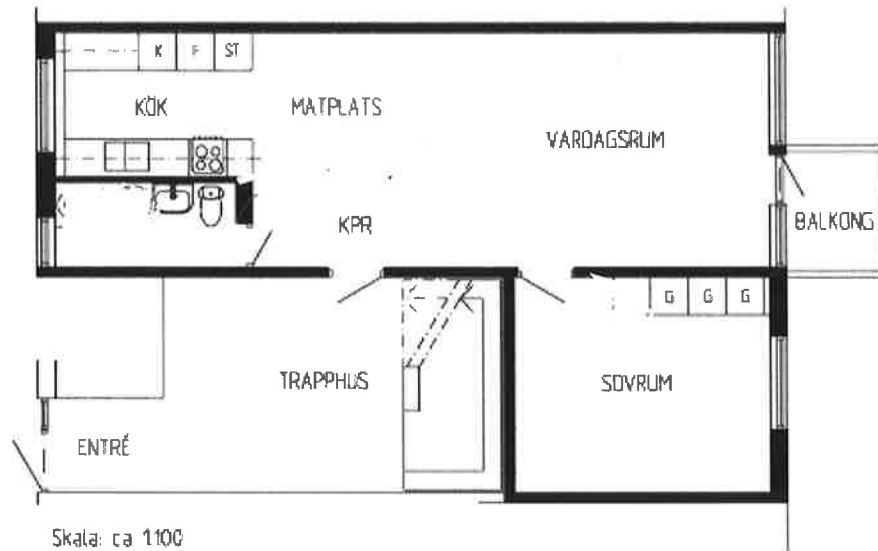

# PIONEN 13

Bostadsområde i Östersund

Typlägenhet 2 A

2 Rum och kök- 57,5 m<sup>2</sup>

Skala: ca 1:100

- G = GÅRDERÖBSKÅP
- B = BÅCKSKÅP
- ST = STÅDSKÅP
- K = KYLSKÅP
- F = FRYSSKÅP