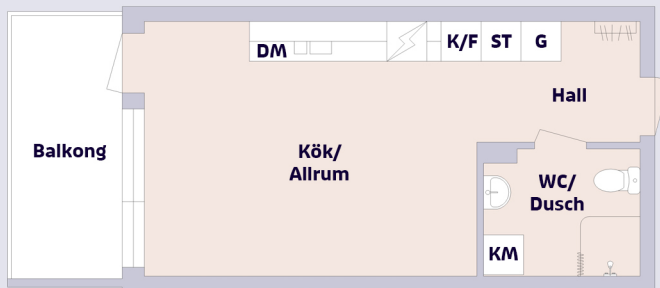

1 rum & kök, 28,5 m²

Sandbackavägen 38, Umeå

Förklaring till planritning

	SPIS
	KYL/FRYS
	DISKMASKIN
	GARDEROB
	STÄDSKÅP
	KOMBIMASKIN
	HATTHYLLA

Lägenhetsfakta

Objektsnummer	Lägenhetsnummer
4808-3811105	1105
4808-3811205	1205
4808-3811305	1305
4808-3811405	1405
4808-3811505	1505
4808-3811605	1605
4808-3811705	1705

Placering i huset

Placering på våningsplan

Skala för planritning: 1=1m

Övrig information

- Ekparkettgolv i rum
- Klinker i badrum och hall