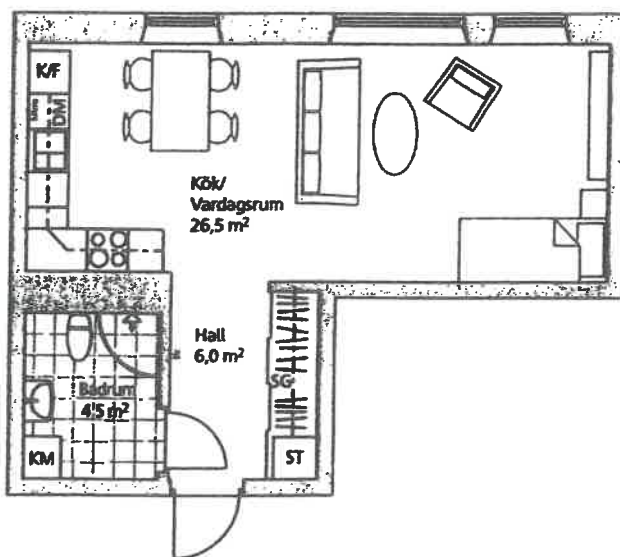

Våning 1-8, 1 rok, 38 kvm

Hus 5: 1105, 1205, 1305

Hus 6: 1105, 1205, 1305, 1405, 1505, 1605, 1705

Hus 7: 1105, 1205, 1305, 1405, 1505, 1605, 1705

1 m 2 m 3 m 4 m 5 m  
Skala 1:100

**Teckenförklaring**

K/F	Kyl/Frys	KM	Kombinerad tvätt/tork
ST	Städ	---	Väggskåp, klädstång
Etc	Elcentral	SG	Skjutdörrsgarderob
DM	Förberett för diskmaskin		
mm	Förberett för micro		

**ALLMÄNT**

- Rumshöjd 2,40
- Höjd till underkant fönster är 0,6m om inget annat anges.
- I garderober och klädkammare kan ventilations trummor etc. vara synliga.
- Areor är avrundade till närmsta hela eller halva kvadratmeter.
- Avvikelser från ritningar kan förekomma.