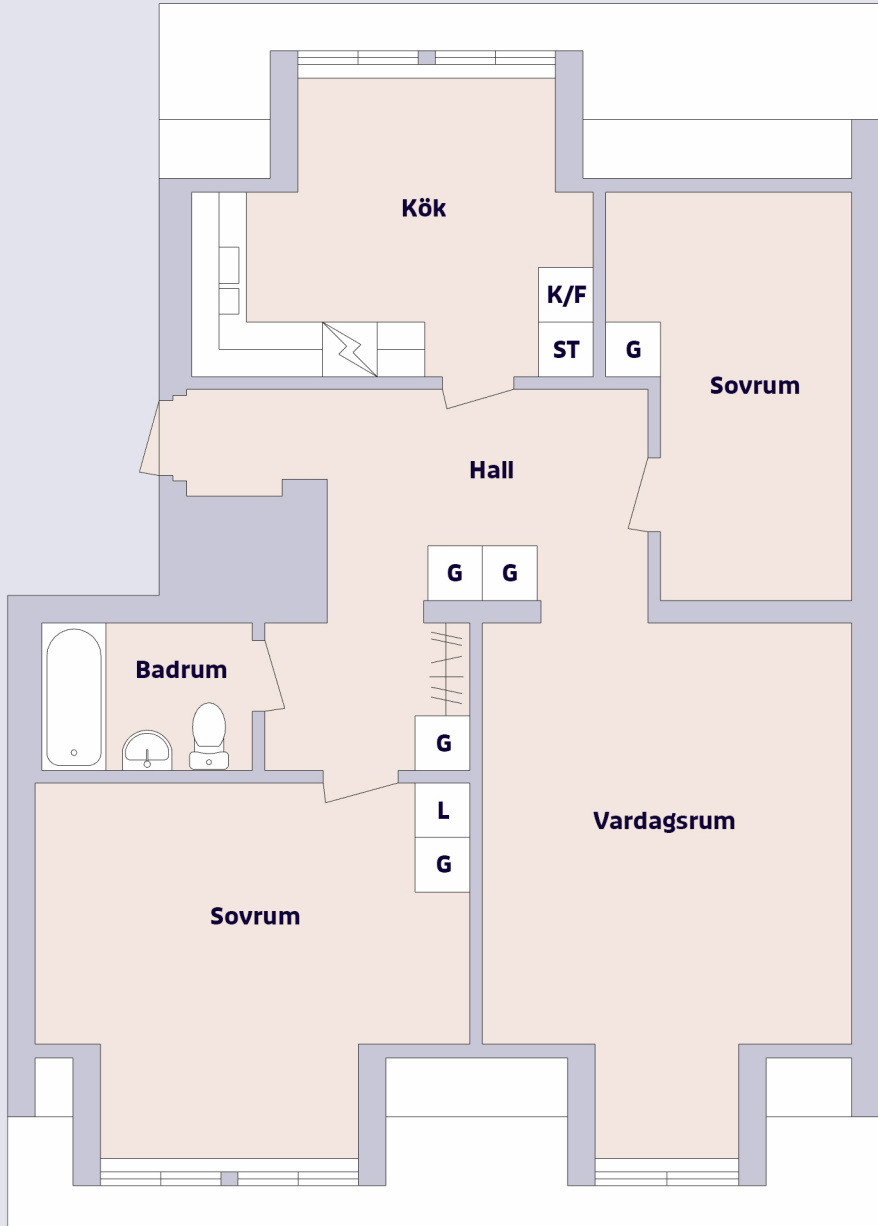

# 3 rum & kök ca 79 m<sup>2</sup>

Lilla Möllevångsgatan 6 A, Helsingborg

## Förklaring till planritning

-  SPIS
-  K/F KYL/FRYS
-  ST STÄDSKÅP
-  G GARDEROB
-  L LINNESKÅP

## Objektsnummer

4551-8651151