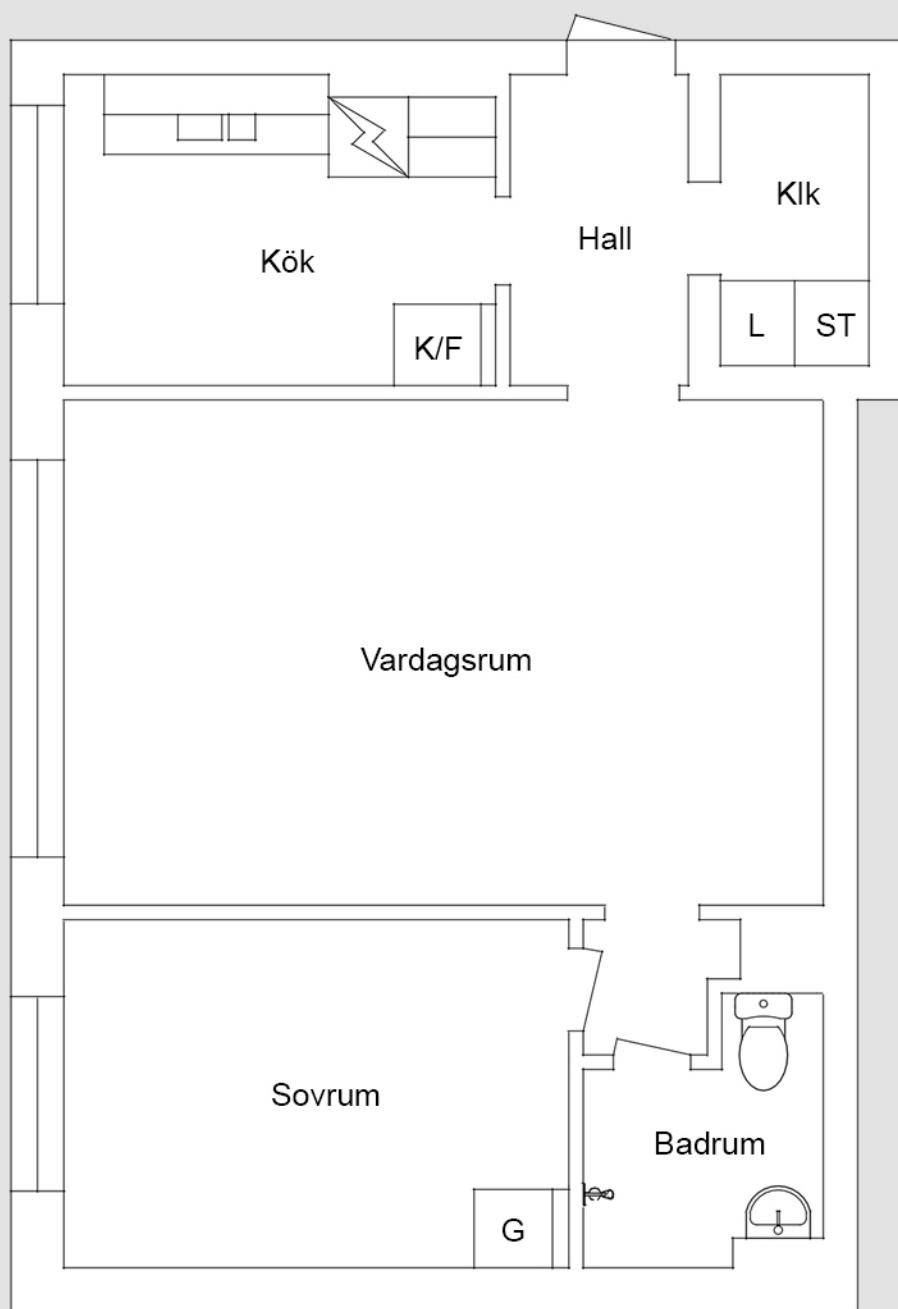

Övre Eneborgsvägen 26, Helsingborg

2 rum och kök

Planritning

Lägenhetsfakta

- Officiellt lägenhetsnummer: 1003
- Lägenhetsnummer: 4113-0003

Förklaringar till planritning

-  Spis
-  K/F Kyl/Frys
-  ST Städskåp
-  G Garderob
-  L Linneskåp