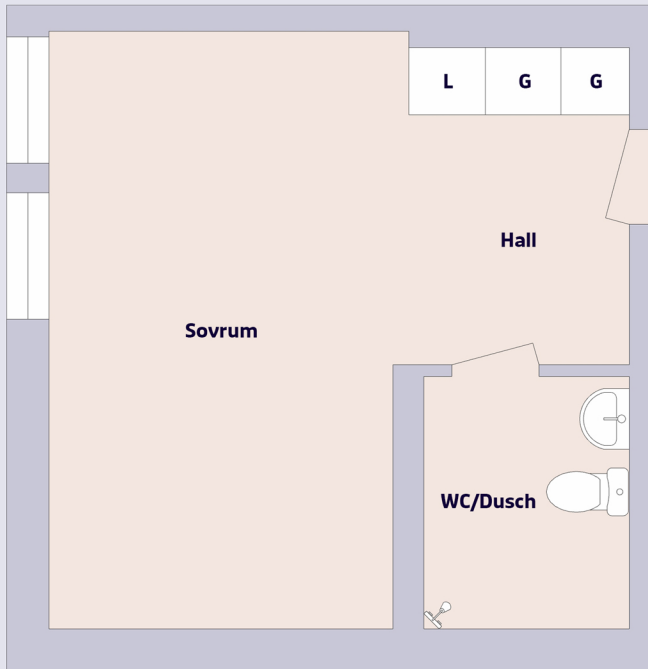

Tullslätten 19, Kalmar

Lägenhetsfakta

Förklaring till planritning

- L LINNESKÅP
- G GARDEROB

Objekts-
nummer
6231-4244

Lägenhets-
nummer
1304