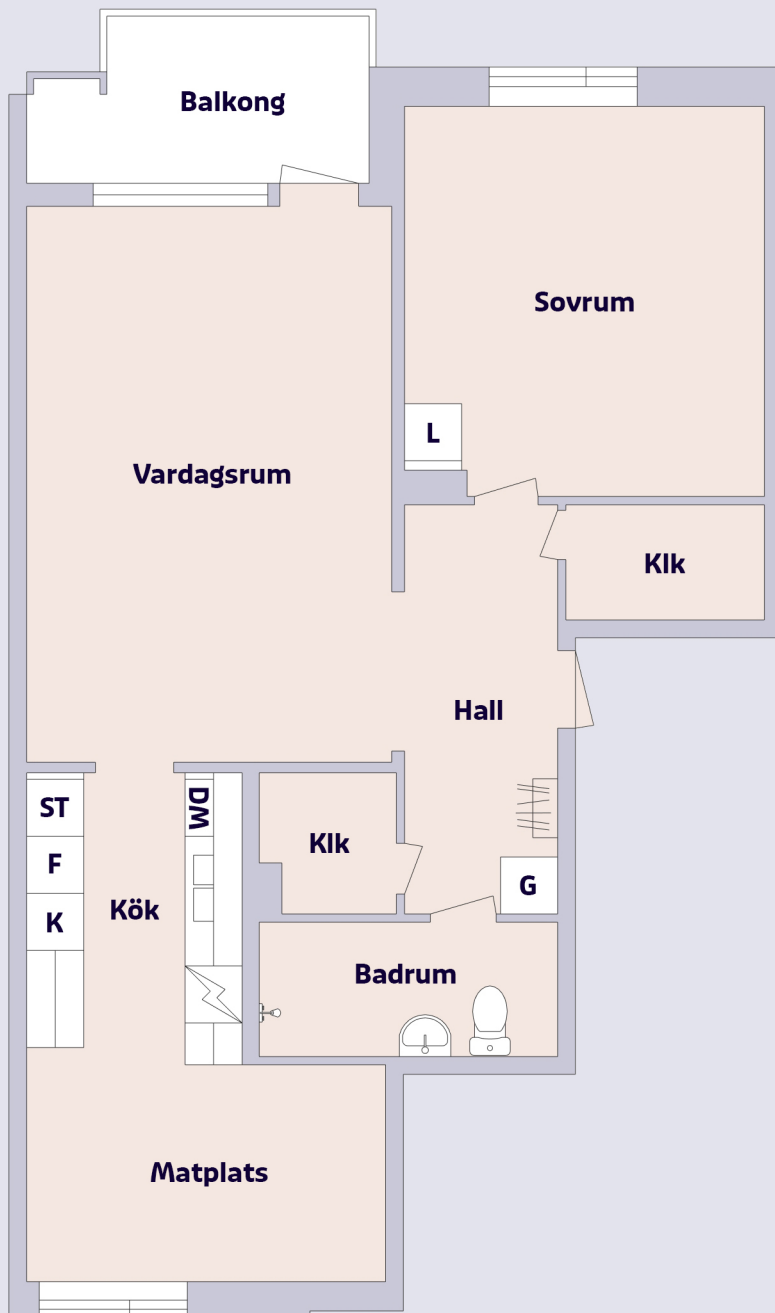

2 rum & kök ca 72 m²

Lingonstigen, Luleå

Förklaring till planritning

- SPIS
- KYL
- FRYS
- STÄDSKÅP
- DISKMASKIN
- GARDEROB
- LINNESKÅP