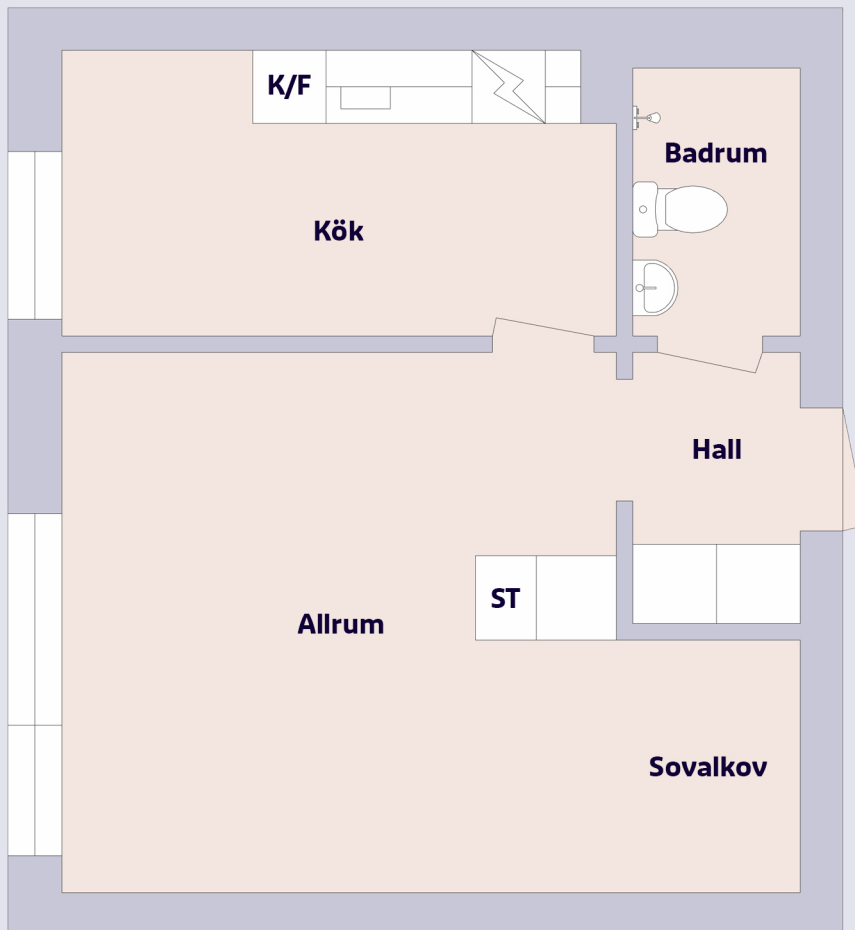

# 1 rum & kök

Sadelmakaregatan 7 B, Helsingborg

## Förklaring till planritning

-  SPIS
-  KYL/FRYS
-  STÄDSKÅP

Objektsnummer	Lägenhetsnummer
4161-0122	1102
4161-0125	1202
4161-0128	1302