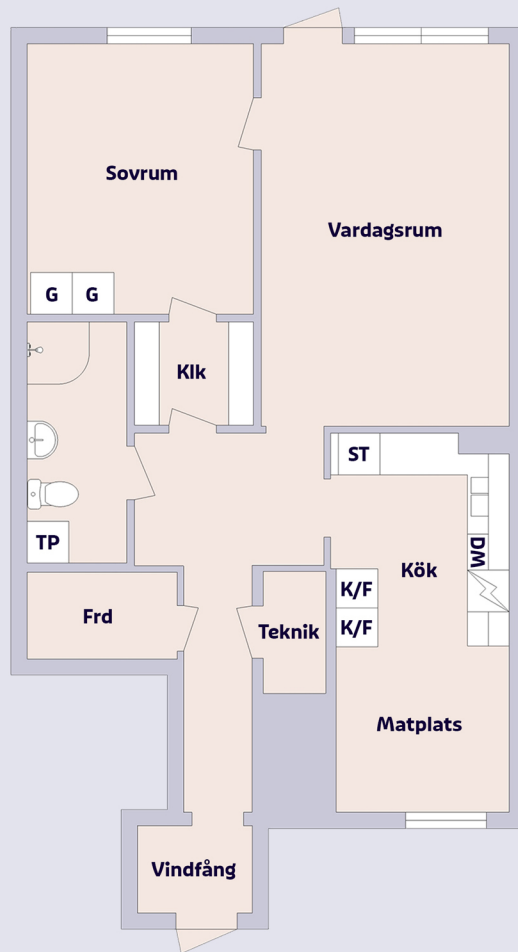

rikshem

2 rum & kök ca 68,5 m²

Porsön 2, Luleå

Lägenhetsfakta

Förklaring till planritning

- SPIS
- K/F KYL/FRYS
- G GARDEROB
- DM DISKMASKIN
- ST STÄDSKÅP
- TP TVÄTTPELARE

rikshem.se

Avvikelser kan förekomma,
ytangivelser är preliminära.