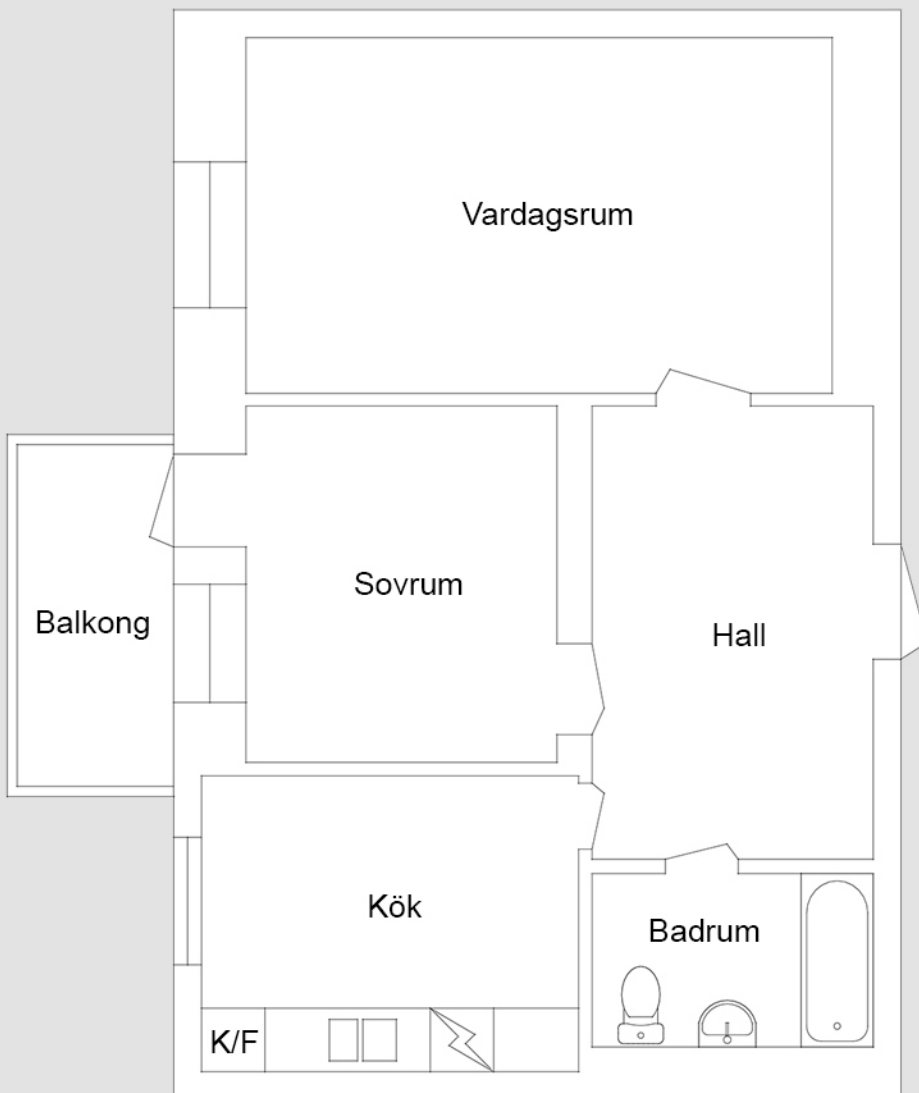

Hantverkaregatan 26, Helsingborg

2 rum och kök - 58 m²

Planritning

Lägenhetsfakta

- Officiellt lägenhetsnummer: 1102, 1202, 1302
- Lägenhetsnummer: 4101-0005, 4101-0008, 4101-0011

Förklaringar till planritning