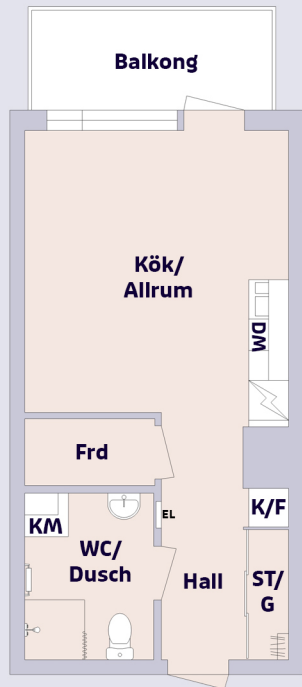

1 rum & kök, 31 m²

Morkullevägen 20A, Umeå

Förklaring till planritning

	SPIS
	KYL/FRYS
	DISKMASKIN
	GARDEROB
	STÄDSKÅP
	KOMBIMASKIN
	HATTHYLLA
	ELCENTRAL

Lägenhetsfakta

Objektsnummer	Lägenhetsnummer
4816-20011004	1004
4816-20011104	1104
4816-20011204	1204
4816-20011304	1304
4816-20011404	1404
4816-20011504	1504
4816-20011604	1604
4816-20011704	1704

Placering i huset

Förråd i lägenheten

Placering på våningsplan

Skala för planritning: 1=1m

Övrig information

- Ekparkettgolv i rum
- Klinker i badrum och hall