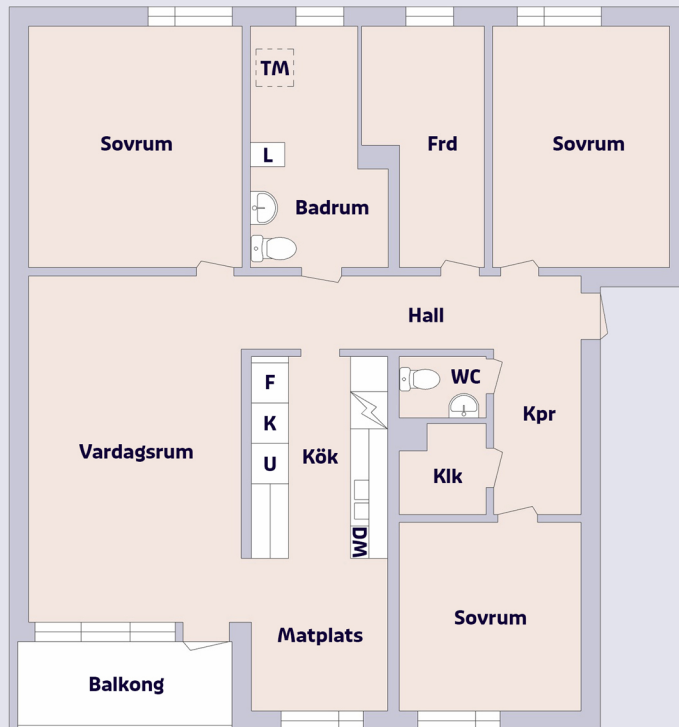

# 4 rum & kök 104,5 m<sup>2</sup>

Tunastigen, Luleå