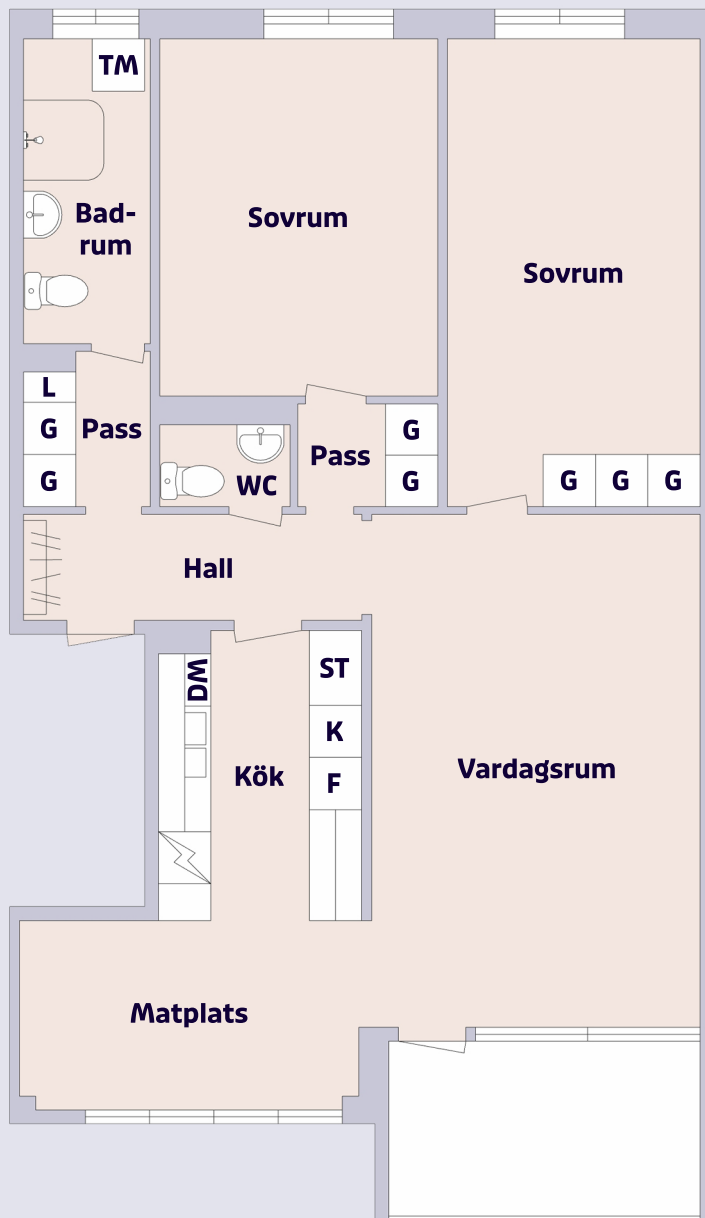

# 3 rum & kök ca 86 m<sup>2</sup>

Fjärilstigen 15, Södertälje

## Förklaring till planritning

- SPIS
- KYL
- FRYS
- GARDEROB
- LINNESKÅP
- STÅDSKÅP
- DISKMASKIN
- TVÄTTMASKIN

Objektsnummer 6901-13712  
Lägenhetsnummer 1102