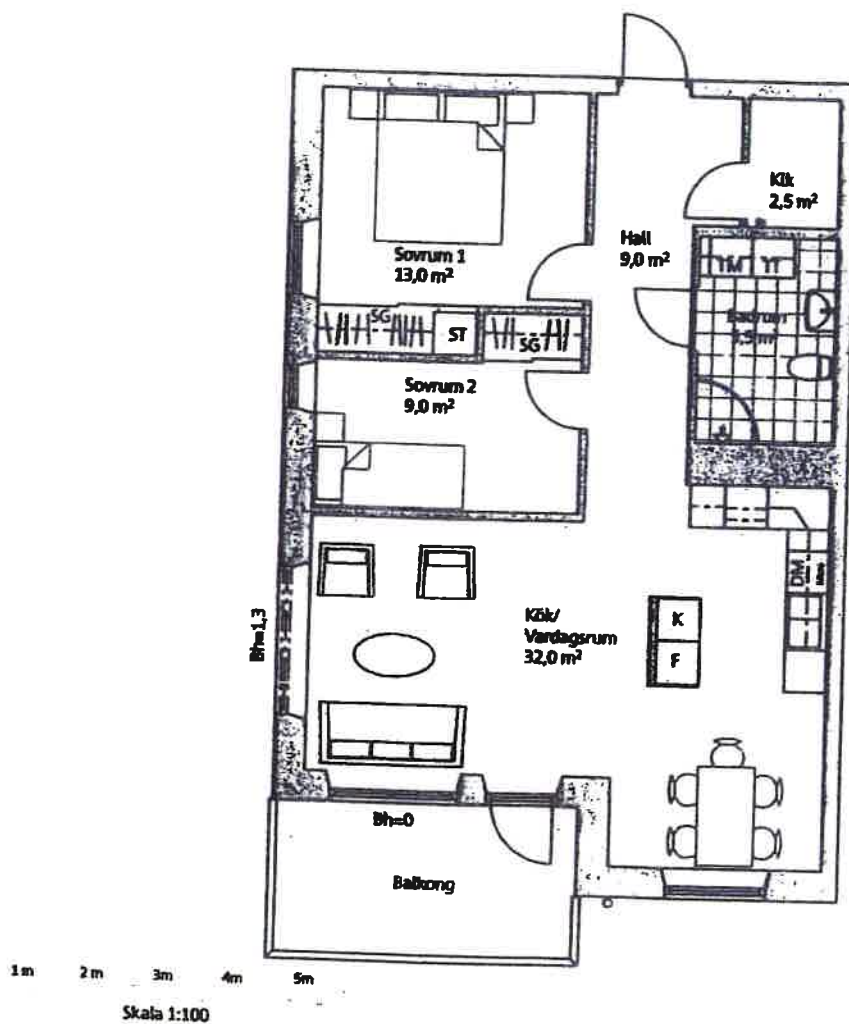

Våning 1-8, 3 rok, 73 kvm

Hus 5: 1103, 1203, 1303

Hus 6: 1103, 1203, 1303, 1403, 1503, 1603, 1703

Hus 7: 1103, 1203, 1303, 1403, 1503, 1603, 1703

Teckenförklaring

K/F	Kyl/ Frys	KM	Kombinerad tvätt/tork
ST	Sädd	---	Väggskåp, klädstäng
Elc	Eicentral	SG	Skjutdörrsgarderob
DM	Förberett för diskmaskin	Kik	Klädskammare
---	Förberett för micro		

ALLMÄNT

- Rumshöjd 2,40
- Höjd till underkant fönster är 0,6m om inget annat anges.
- I garderober och klädskammare kan ventilations trummor etc. vara synliga.
- Areor är avrundade till närmsta hela eller halva kvadratmeter.
- Avvikelser från ritningar kan förekomma.