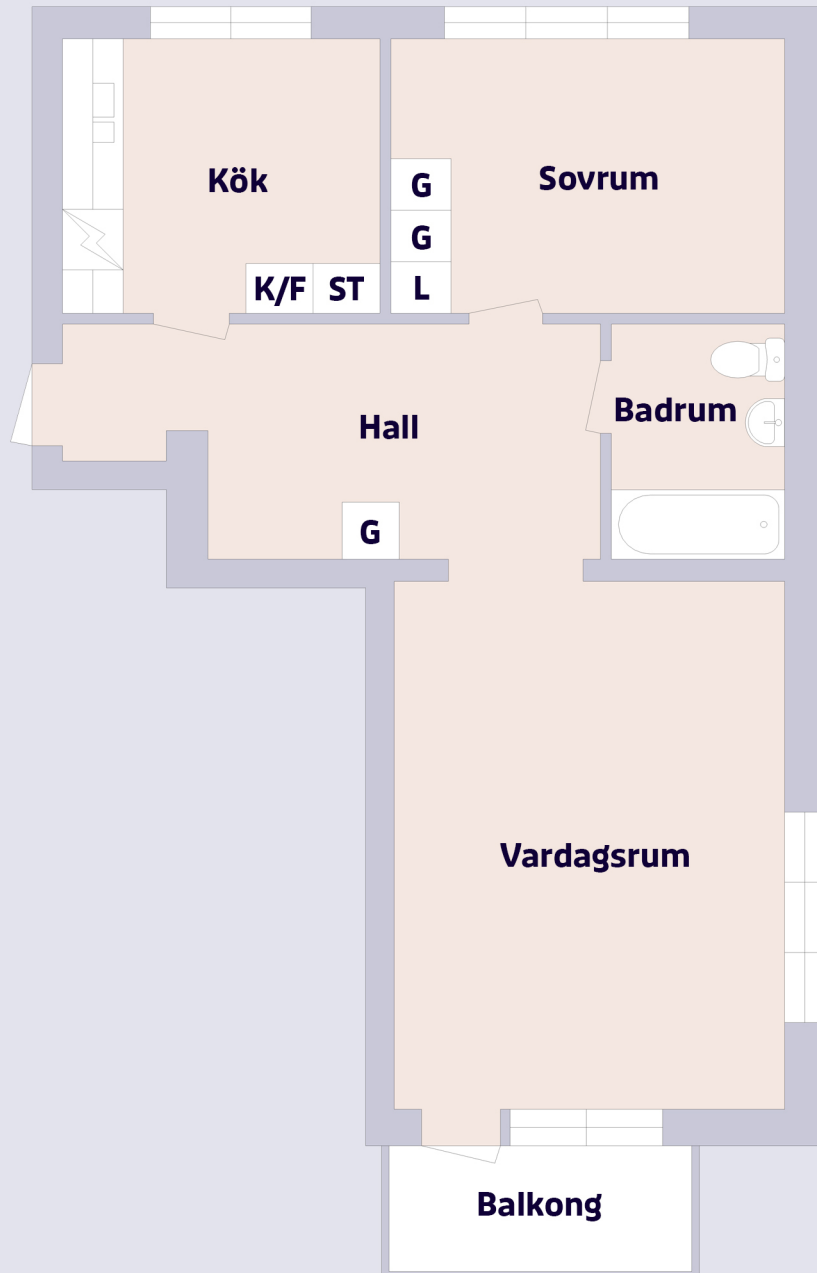

2 rum & kök

Lilla möllevångsgatan 6A, Helsingborg

Förklaring till planritning

-  SPIS
-  K/F KYL/FRYS
-  G GARDEROB
-  ST STÄDSKÅP
-  L LINNESKÅP

Objektsnummer	Lägenhetsnummer
4551-8651121	1101
4551-8651131	1201
4551-8651141	1301