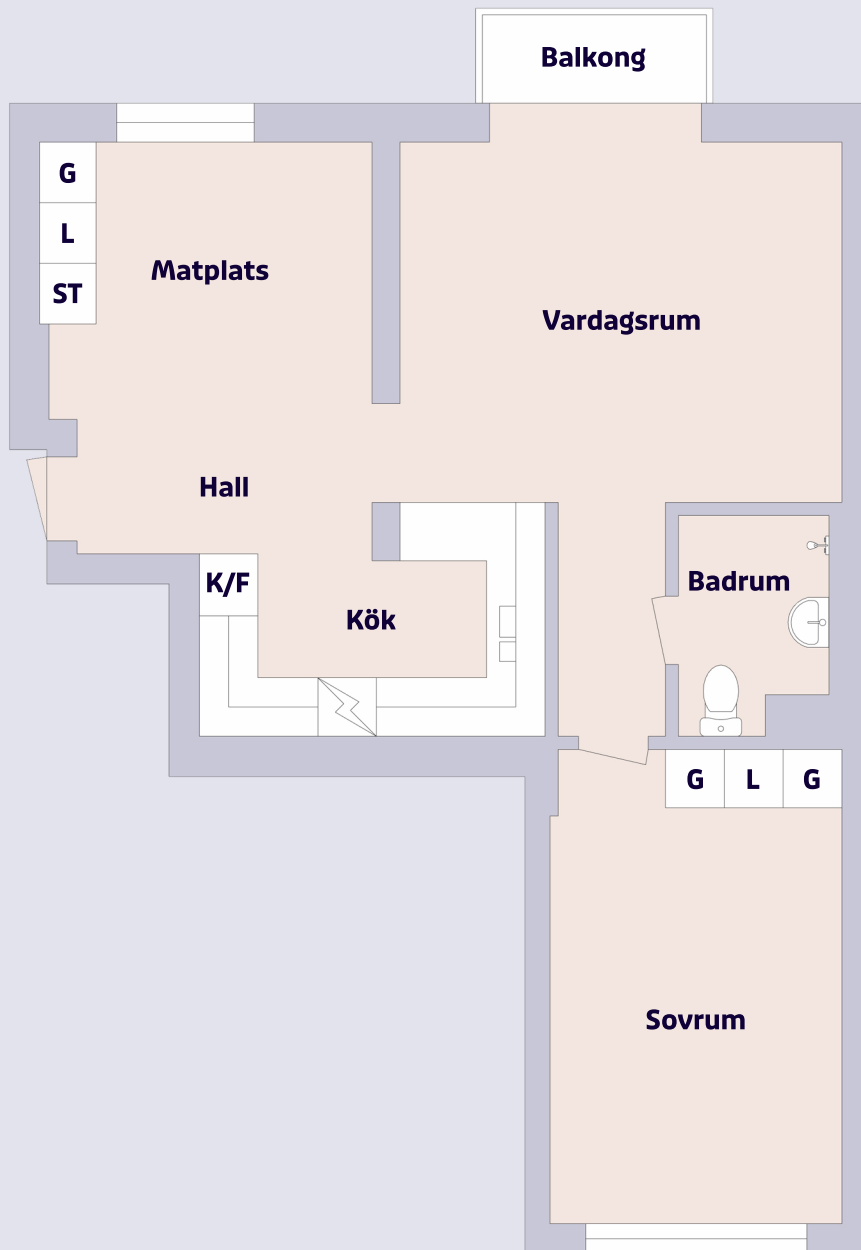

2 rum & kök

Södra Stenbocksgatan 108, Helsingborg

Förklaring till planritning

-  SPIS
-  K/F KYL/FRYS
-  G GARDEROB
-  L LINNESKÅP
-  ST STÄDSKÅP

Objektsnummer	Lägenhetsnummer
4191-0007	1101
4191-0010	1201
4191-0013	1301