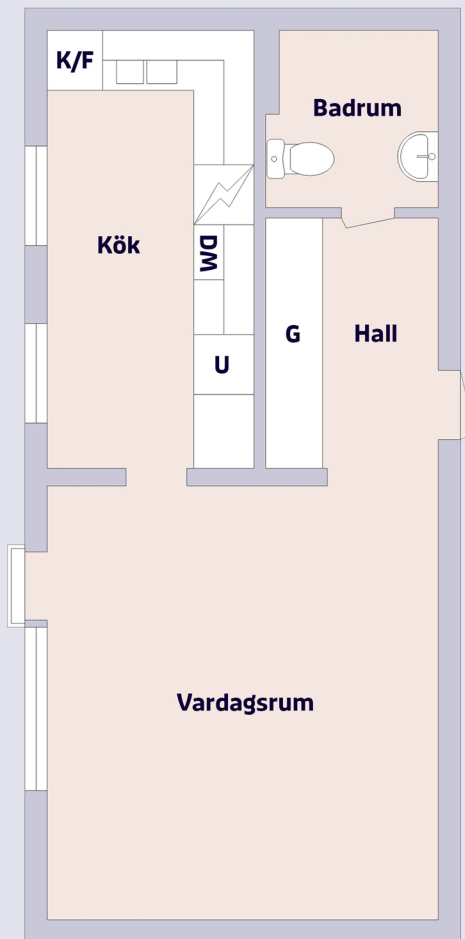

rikshem

1 rum & kök 36 m²

Tunastigen, Luleå

Lägenhetsfakta

Förklaring till planritning

-  SPIS
-  K/F KYL/FRYS
-  G GARDEROB
-  DM DISKMASKIN
-  U UGN