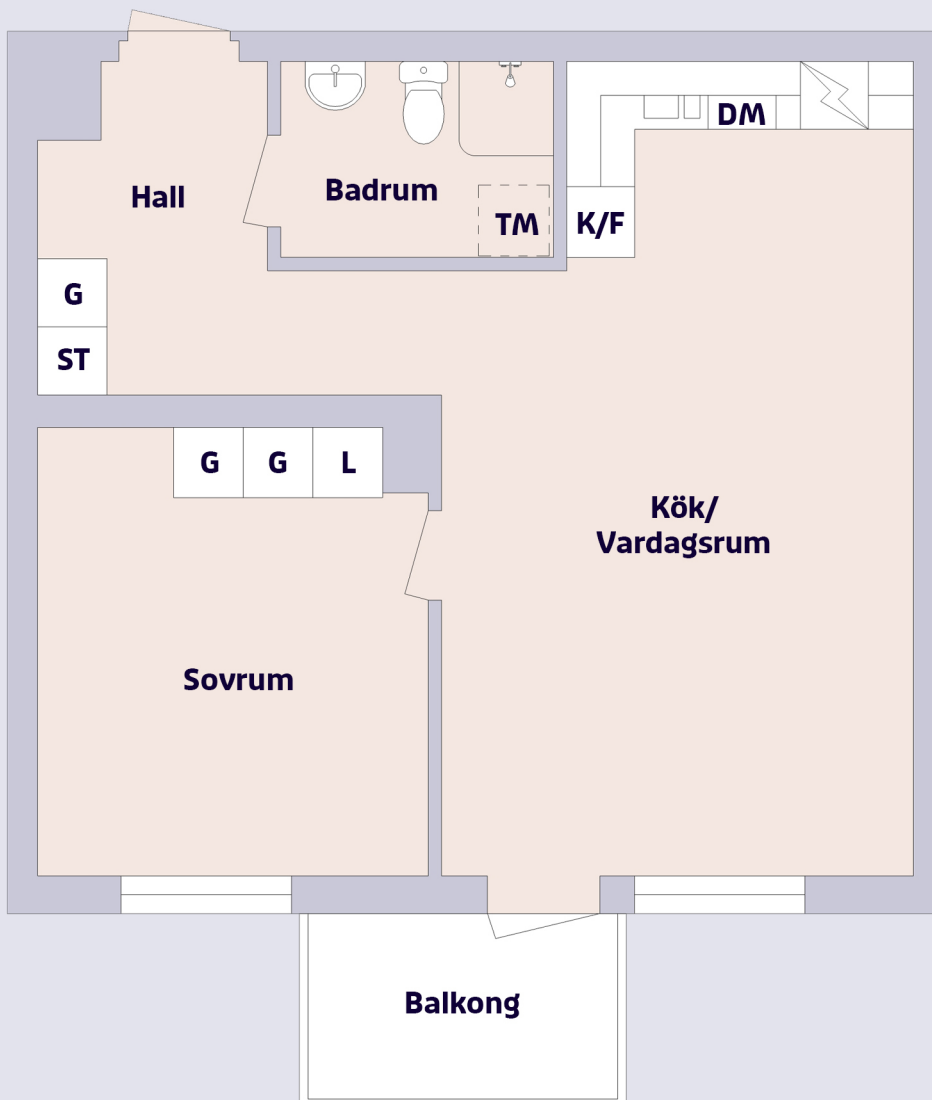

2 rum & kök ca 53 m²

Mariehemsvägen 43 A, B, Umeå

Förklaring till planritning

-  SPIS
-  K/F KYL/FRYS
-  DM DISKMASKIN
-  ST STÄDSKÅP
-  G GARDEROB
-  L LINNESKÅP
-  TM FÖRBERETT FÖR TVÄTTMASKIN

Objektsnummer	Lägenhetsnummer
4839-4302108	1202
4839-4304116	1402
4839-4306124	1602
4839-4302135	1202
4839-4304143	1402
4839-4306151	1602