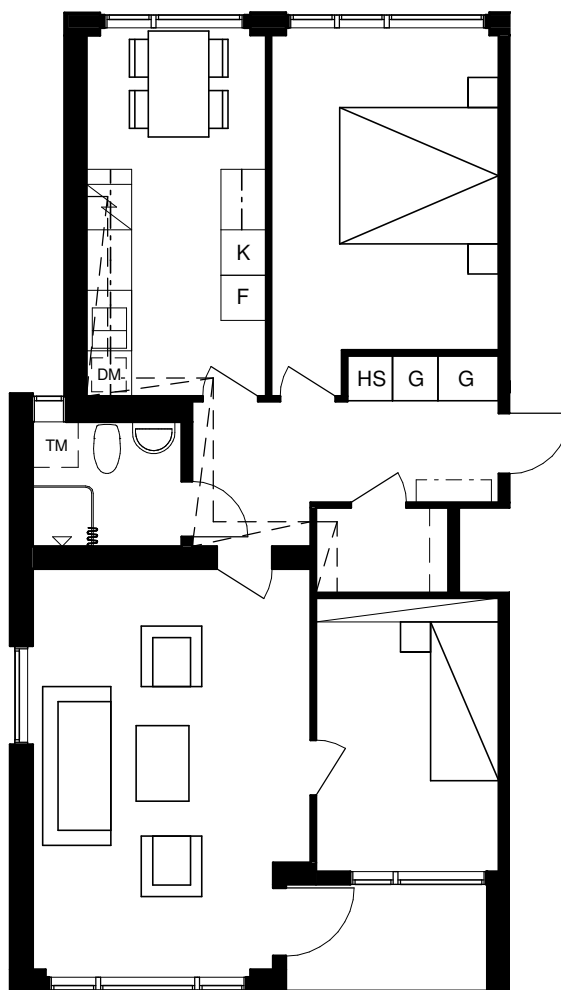

Förklaringar

- G Garderob
Med 1 hylla + garderobstång
- HS Högskap
Med hyllinredning
- L Linneskåp
- K Kyl
- F Frys
- K/F Kyl / Frys
- TM Plats för tvättmaskin
- DM Plats för diskmaskin
- / Spis

SKALA 1:100

METER

Med reservation för eventuella ändringar

BOFAKTA

3 RoK, ca 69 kvm, plan 04
Objekt: 2018-1140112
Glimmervägen 11A

DATUM
2017-02-10

SKALA
1:100 A4