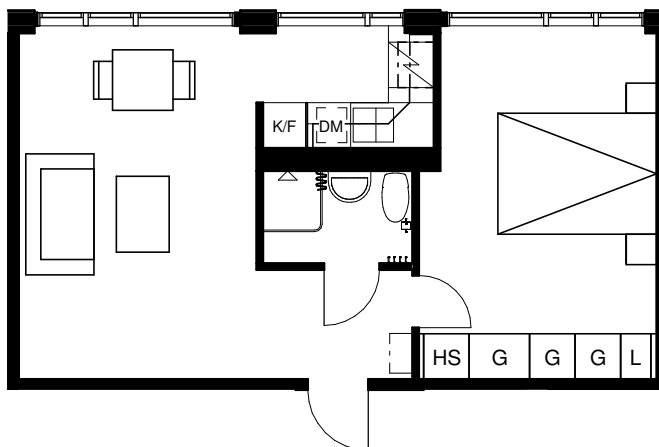

Förklaringar

G Garderob
Med 1 hylla + garderobstång

HS Högskap
Med hyllinredning

L Linneskåp

K Kyl

F Frys

K/F Kyl / Frys

TM Plats för tvättmaskin

DM Plats för diskmaskin

Spis

SKALA 1:100

METER

Med reservation för eventuella ändringar

BOFAKTA

2 rum med kök, ca 39 kvm, plan 06

Objekt: 2017-0760197