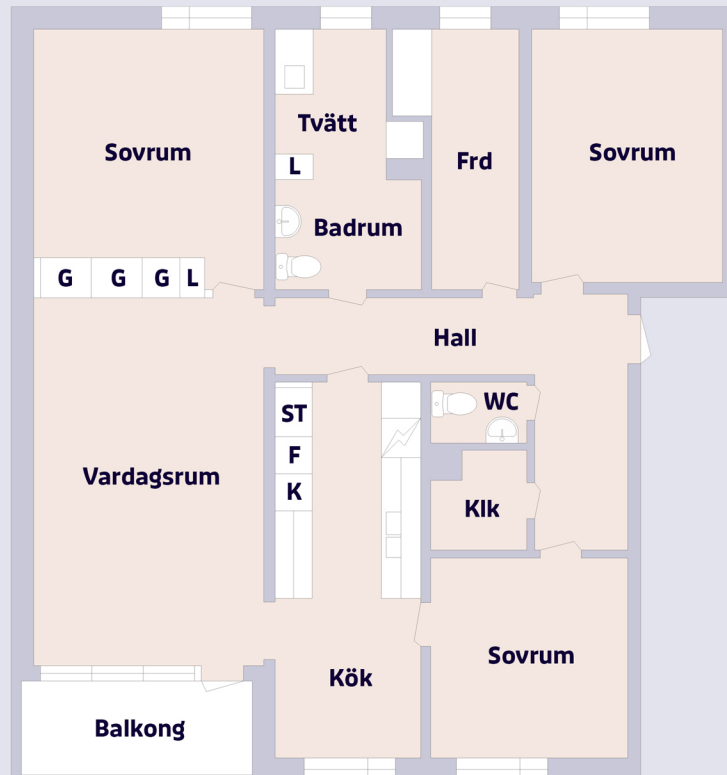

rikshem

4 rum & kök 104,5 m²

Tunastigen 4, Luleå

Lägenhetsfakta

Förklaring till planritning

-  SPIS
-  KYL
-  FRYS
-  GARDEROB
-  LINNESKÅP
-  STÄDSKÅP