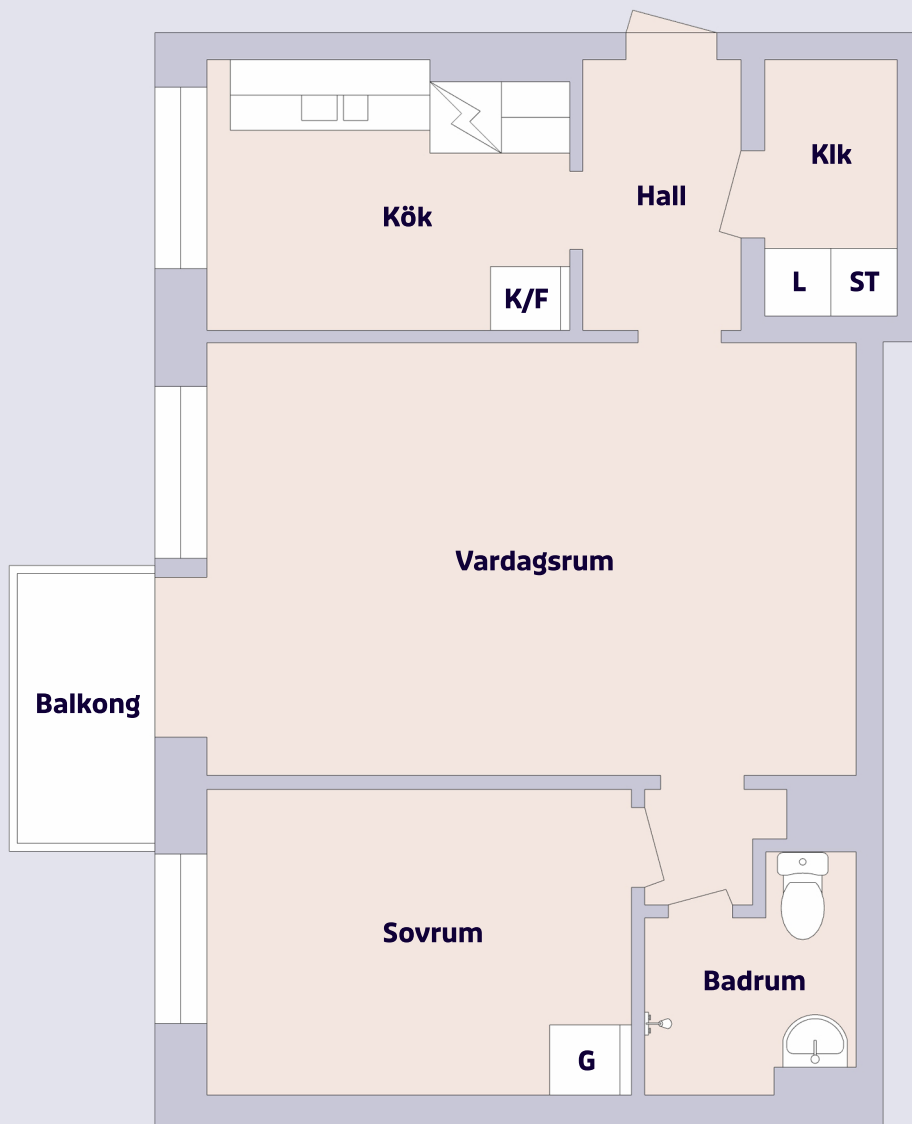

2 rum & kök

Övre Eneborgsvägen 24, Helsingborg

Förklaring till planritning

-  SPIS
-  K/F KYL/FRYS
-  G GARDEROB
-  ST STÄDSKÅP
-  L LINNESKÅP

Objektsnummer Lägenhetsnummer

4112-0006
4112-0009

1103
1203