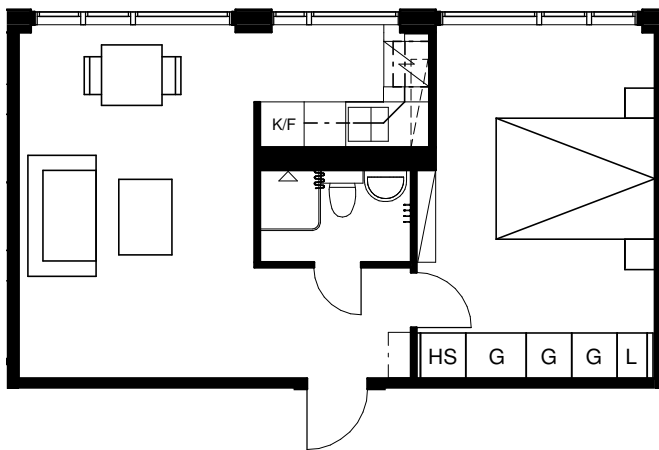

Förklaringar

- G Garderob
Med 1 hylla + garderobstång
- HS Högskap
Med hyllinredning
- L Linneskap
- K Kyl
- F Frys
- K/F Kyl / Frys
- TM Plats för tvättmaskin
- DM Plats för diskmaskin
- Spis

SKALA 1:100

METER

Med reservation för eventuella ändringar

BOFAKTA

2 RoK, ca 39 kvm, plan 02
Objekt: 2017-0520175
Glimmervägen 5B

DATUM
12/14/15
SKALA
1:100 A4