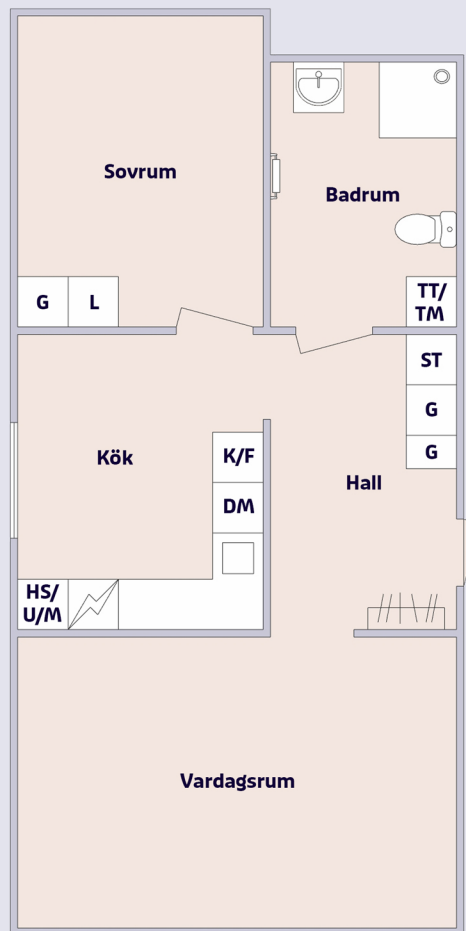

# 2 rum & kök ca 58 m<sup>2</sup>

Mellanhedsgatan 26 A, Malmö

## Lägenhetsfakta

Förklaring till planritning

Objekts-  
nummer  
5921-1120

Lägenhets-  
nummer  
1014

-  SPIS
-  K/F KYL/FRYS
-  G GARDEROB
-  ST STÄDSKÅP
-  L LINNESKÅP
-  DM DISKMASKIN
-  TT/TM TORKTUMLARE/  
TVÄTTMASKIN
-  HS/U HÖGSKÅP/  
/M UGN/MIKRO