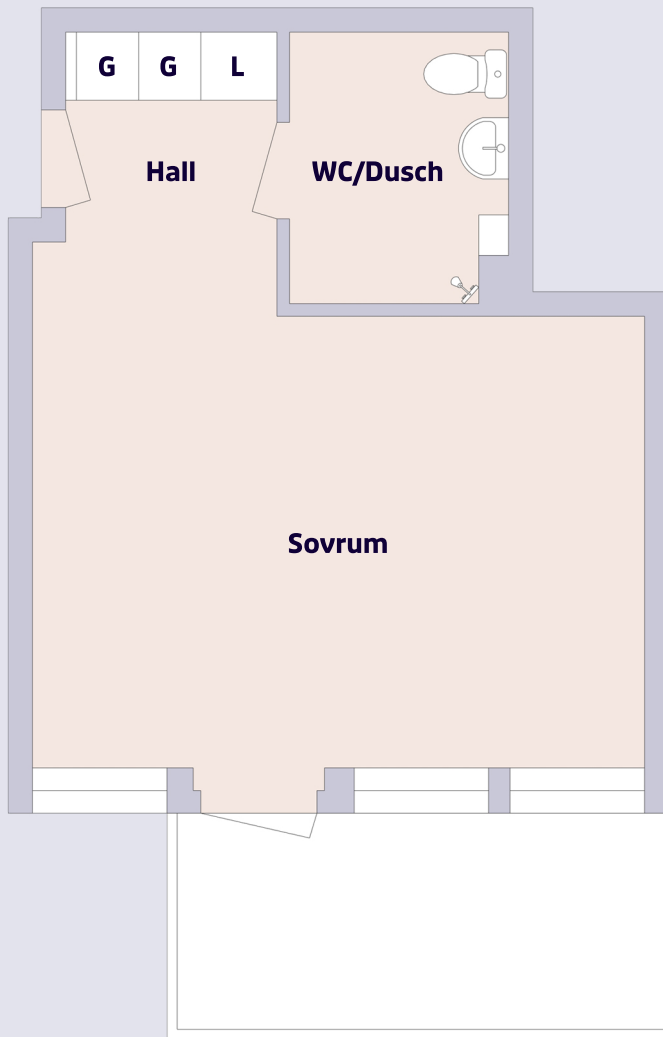

Tullslätten 19, Kalmar

Förklaring till planritning

- G GARDEROB
- L LINNESKÅP

Objektnummer 6231-4246  
Lägenhetsnummer 1306