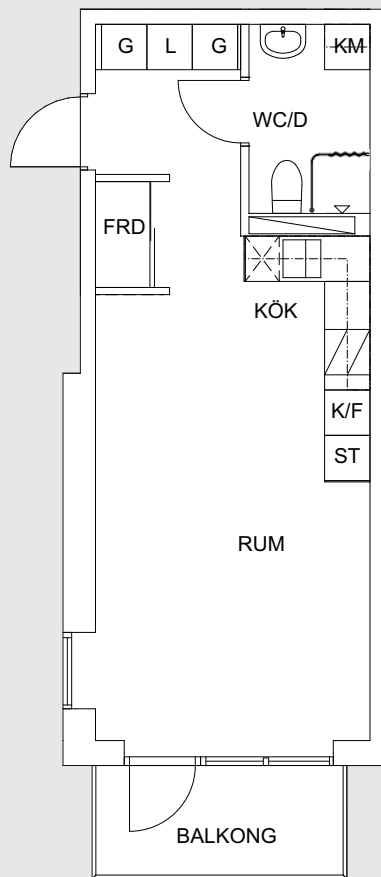

1 rum och kök - 35 m²

Planritning

Lägenhetsfakta

- Rumshöjd: 2,5 m
- Förråd finns inom lägenheten.
- Bröstningshöjd fönster är 0,7 m om inget annat anges.
- Lägenhetsnummer: 21-1302A

Förklaringar till planritning

-  Kyl/frys
-  Förberett för diskmaskin
-  Spis med glashäll
-  Kombinerad maskin
-  Duschdraperiskena
-  Skjutdörrar
-  Garderob
-  Förråd
-  Linneskåp
-  Städskåp

Lägenhetens placering i byggnaden