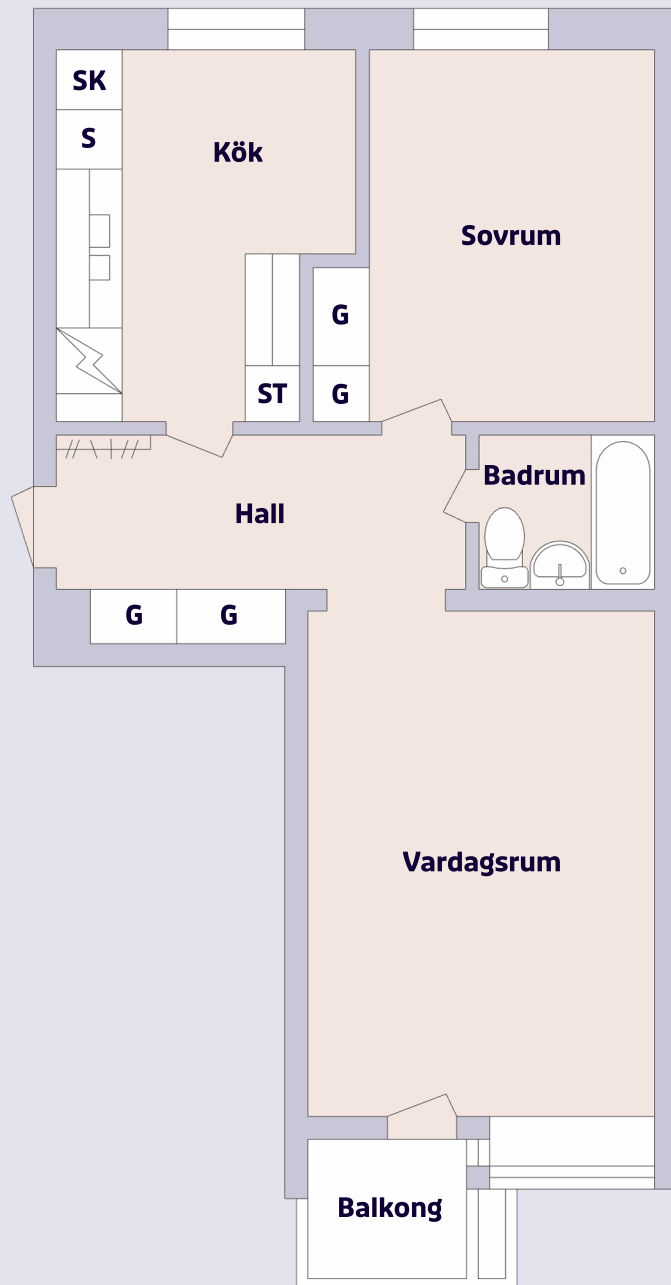

2 rum & kök ca 54 m²

Gullandersgatan 4 A, Helsingborg

Förklaring till planritning

- SPIS
- STÄDSKÅP
- G Garderob
- SK SKAFFERI
- S SKÅP

Objektsnummer Lägenhetsnummer

4381-0003	1101
4381-0004	1201
4381-0006	1301
4381-0008	1401