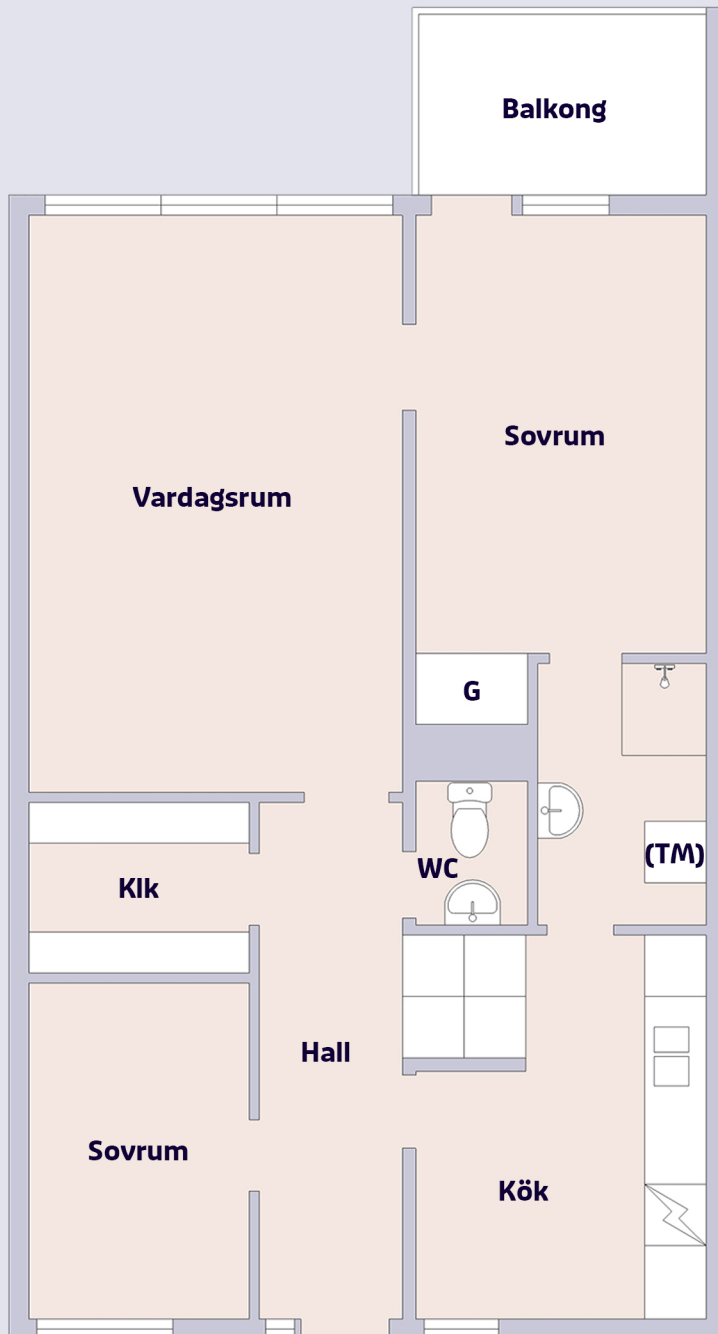

3 rum & kök ca 69 m²

Hantverkaregatan 48-50, Norrköping

Förklaring till planritning

-  SPIS
-  KYL/FRYS
-  GARDEROB