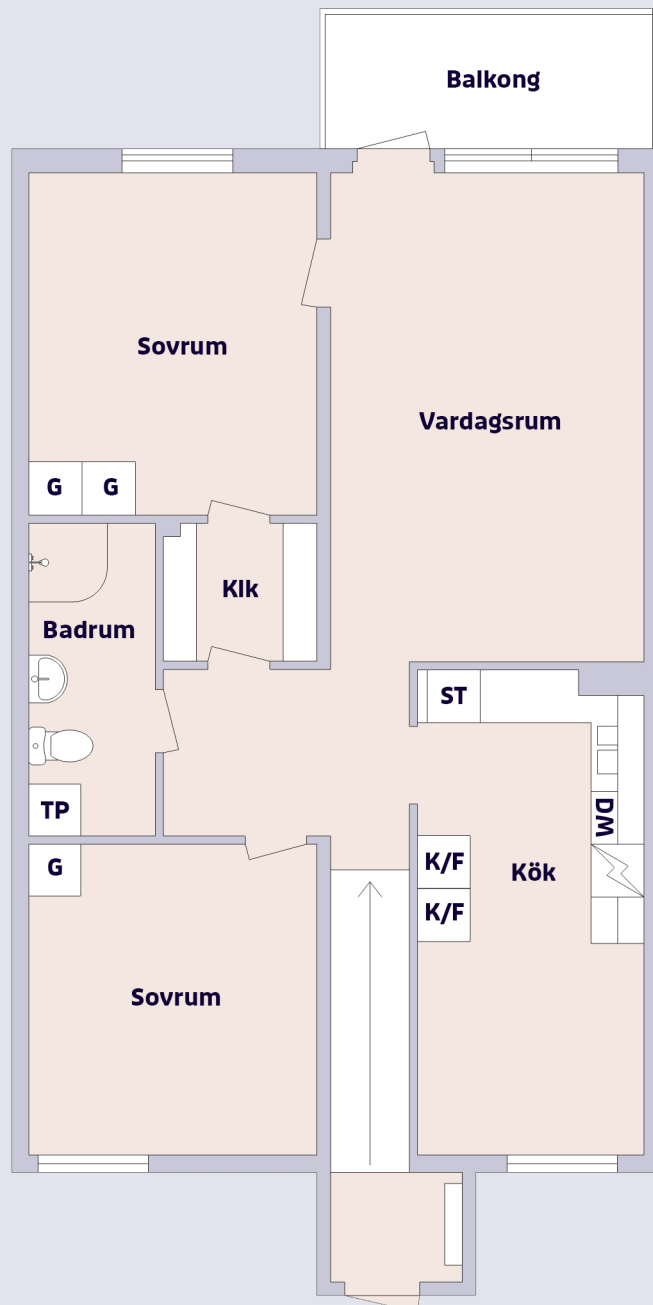

3 rum & kök ca 79 m²

Porsön, Luleå

Förklaring till planritning

-  SPIS
-  KYL/FRYS
-  STÄDSKÅP
-  DISKMASKIN
-  GARDEROB
-  TVÄTTPELARE