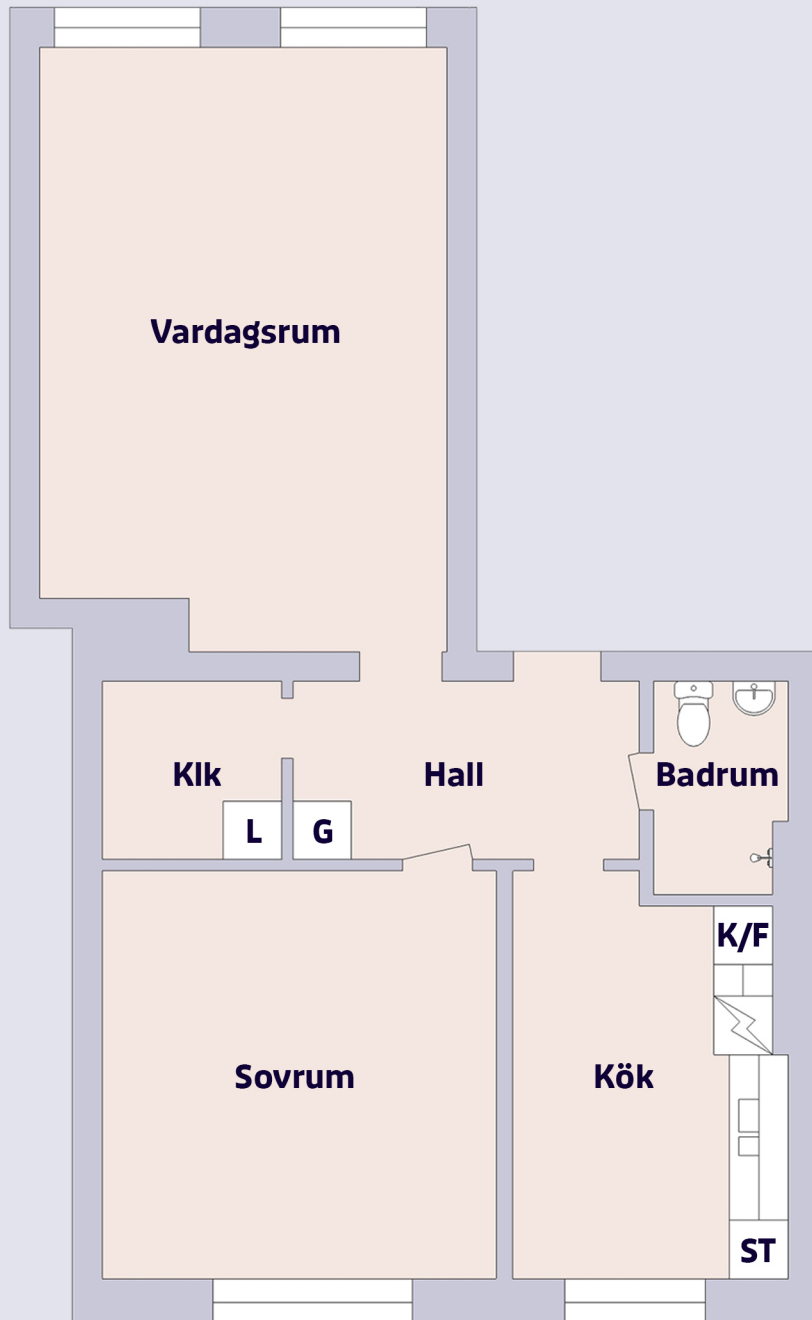

2 rum & kök

Övre Holländaregatan 34 A, Helsingborg

Förklaring till planritning

- SPIS
- K/F KYL/FRYS
- ST STÄDSKÅP
- G GARDEROB
- L LINNESKÅP

Objektsnummer	Lägenhetsnummer
4241-0005	1102
4241-0007	1202
4241-0009	1302