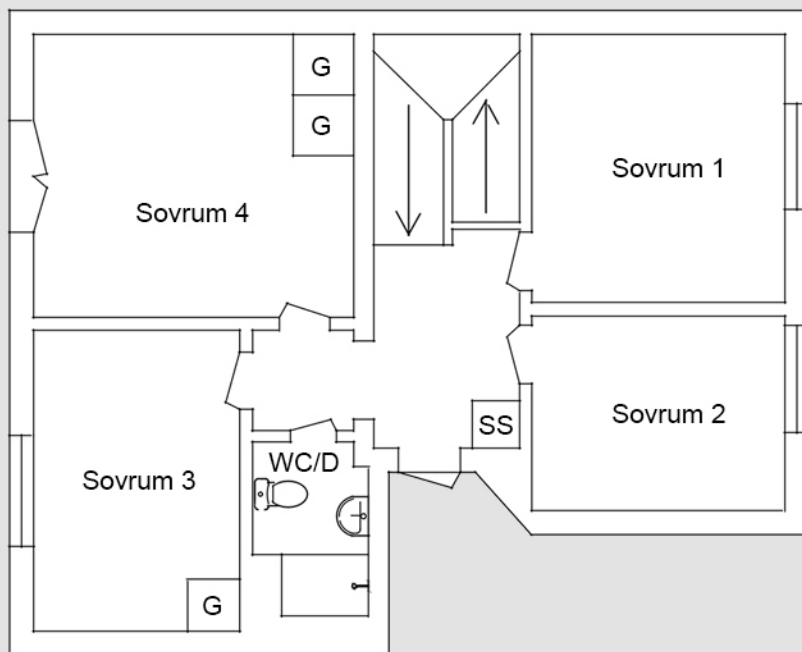

Traktörsgatan 52, Helsingborg

6 rum och kök

Planritning

Lägenhetsfakta

• Officiellt lägenhetsnummer: 1102

Övre plan

Förklaringar till planritning

- Spis
- Kyl/Frys
- Skoskåp
- Garderob
- Tvättpelare

Entréplan