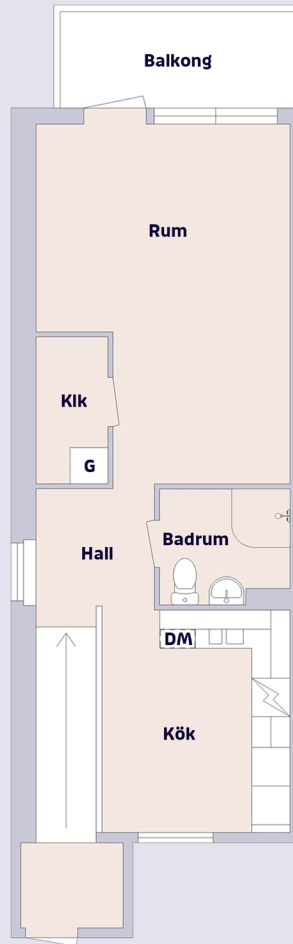

rikshem

1 rum & kök ca 43 m²

Assistentvägen & Docentvägen, Luleå

Lägenhetsfakta

Förklaring till planritning

Objekts-
nummer

Lägenhets-
nummer

SPIS