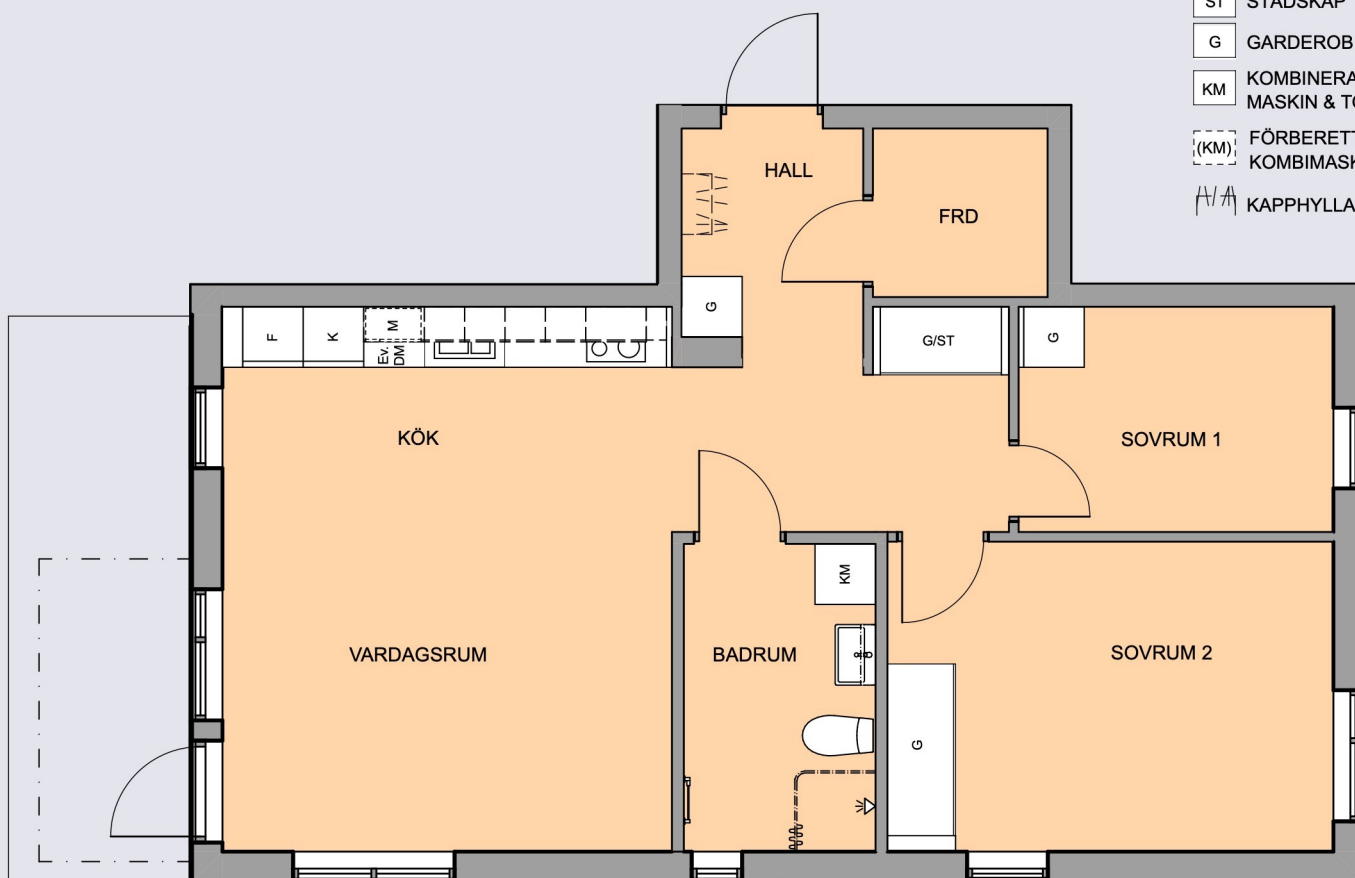

3 rum & kök ca 65,9 m²

Brolundavägen 37, Södertälje

Förklaring till planritning

K	KYL
F	FRYS
K/F	KYL/FRYS
○ ○	SPIS
ev. DM	FÖRBERETT FÖR DISKMASKIN
M	PLATS FÖR MICRO
ST	STÄDSKÅP
G	GARDEROB
KM	KOMBINERAD TVÄTT- MASKIN & TORKTUMLARE
(KM)	FÖRBERETT FÖR KOMBIMASKIN
///	KAPPHYLLA

Lägenhetsfakta

Objektnummer Lägenhetsnummer

6901-371002

1002