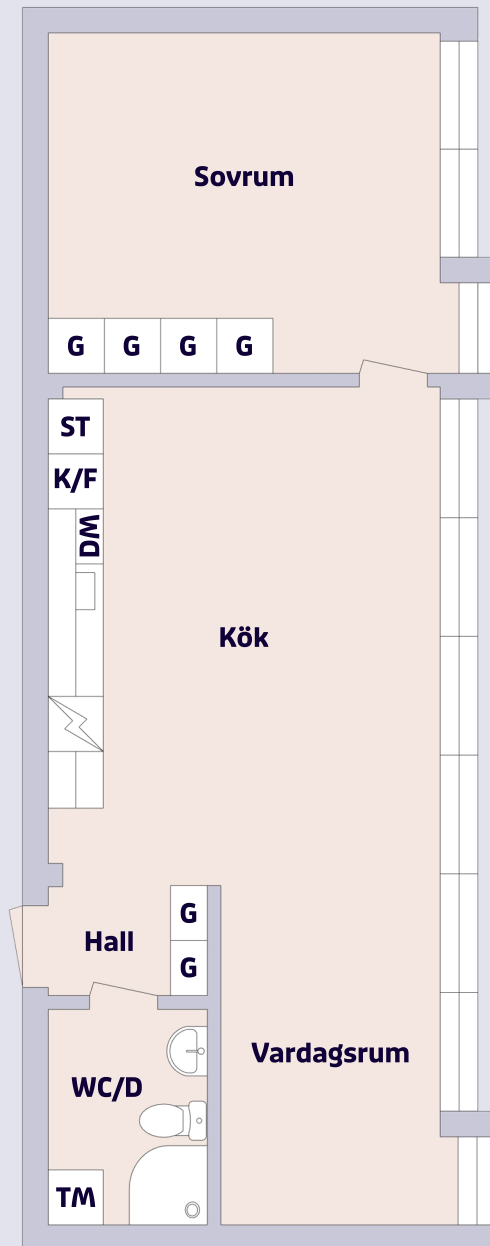

Tullslätten 23, Kalmar

Förklaring till planritning

- SPIS
- K/F KYL/FRYS
- G GARDEROB
- ST STÄDSKÅP
- DM DISKMASKIN
- TM TVÄTTMASKIN

Lägenhetsnummer

1103