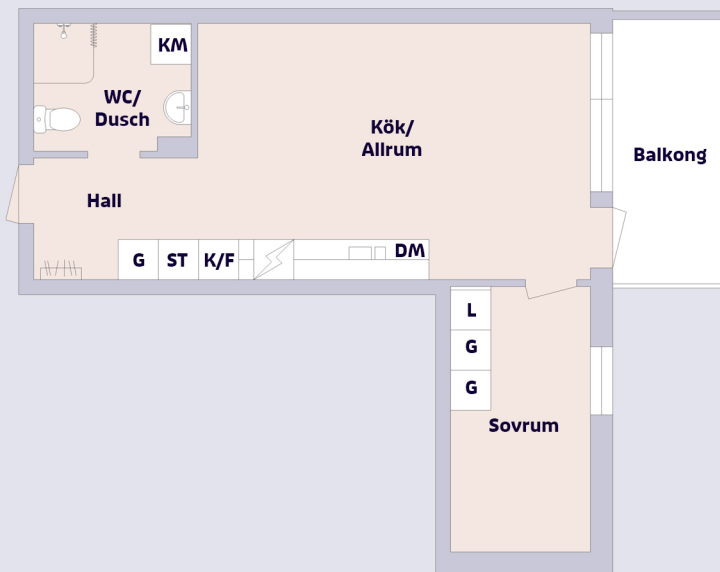

2 rum & kök, 40,5 m²

Sandbackavägen 38, Umeå

Förklaring till planritning

	SPIS
	KYL/FRYS
	DISKMASKIN
	GARDEROB
	STÄDSKÅP
	LINNESKÅP
	KOMBIMASKIN
	HATTHYLLA

Lägenhetsfakta

Objektsnummer	Lägenhetsnummer
4808-3811101	1101
4808-3811201	1201
4808-3811301	1301
4808-3811401	1401
4808-3811501	1501
4808-3811601	1601
4808-3811701	1701

Placering i huset

Placering på våningsplan

Skala för planritning: 1=1m

Övrig information

- Ekparkettgolv i rum
- Klinker i badrum och hall