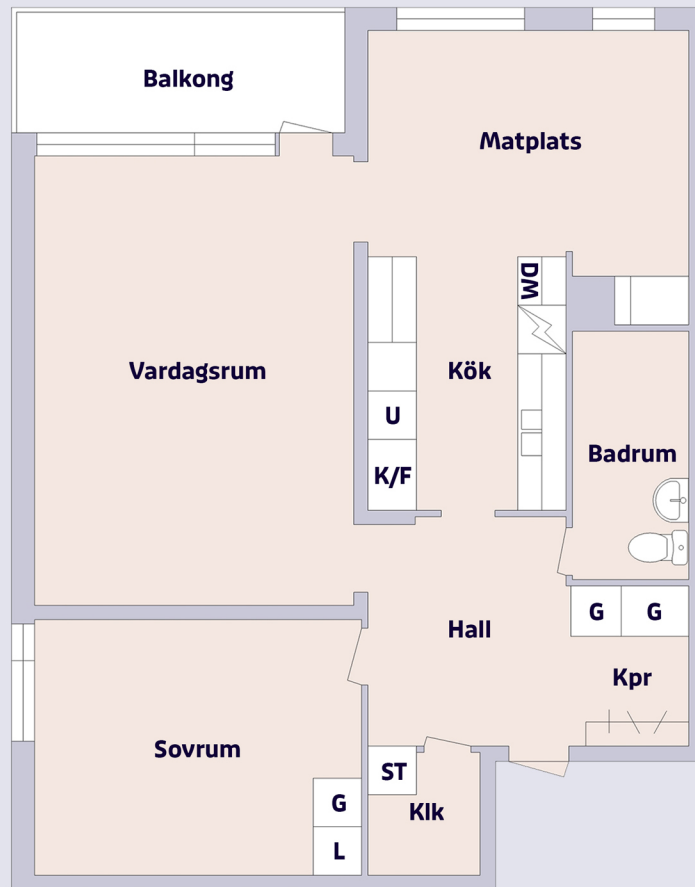

rikshem

2 rum & kök ca 67 m²

Tunastigen, Luleå

Lägenhetsfakta

Förklaring till planritning

Objekts-
nummer

Lägenhets-
nummer

	SPIS
	KYL/FRYS
	UGN
	DISKMASKIN
	GARDEROB
	LINNESKÅP
	STÄDSKÅP