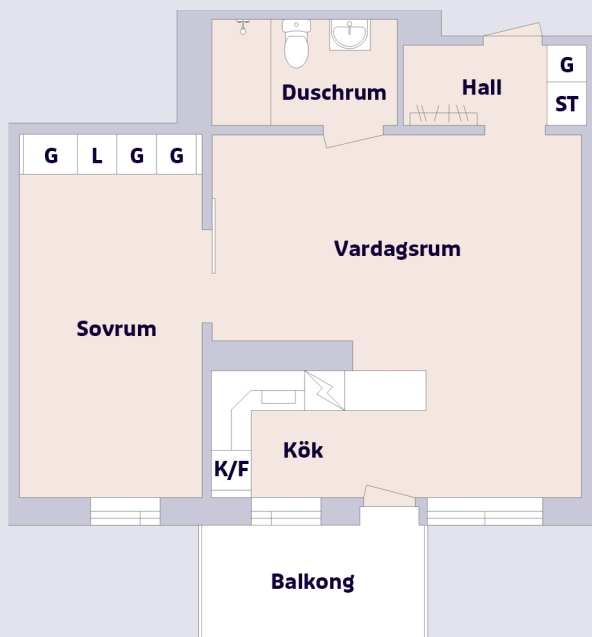

2 rum & Kök ca 54 m²

Odensviplatsen 2 B, Västerås

Förklaring till planritning

-  SPIS
-  K/F KYL/FRYS
-  ST STÄDSKÅP
-  G GARDEROB
-  L LINNESKÅP
-  HATTHYLLA

Lägenhetsfakta

Objektnummer

5709-02021401

Lägenhetsnummer

1401

Placering i huset

Förråd på resp. våningsplan

Placering på våningsplan

Skala för planritning: 1=1m