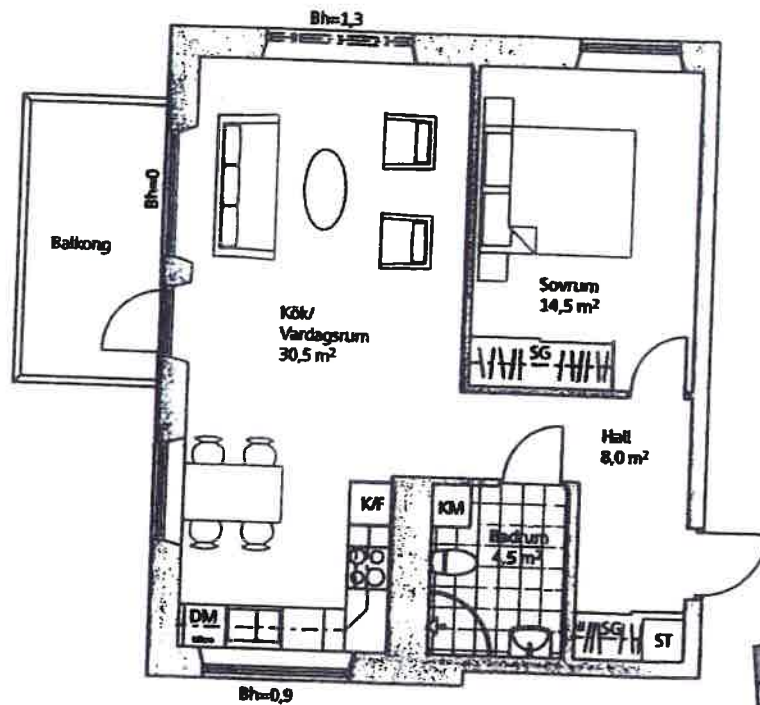

Våning 1-8, 2 rok, 59 kvm

Hus 5: 1001, 1104, 1204, 1304

Hus 6: 1001, 1104, 1204, 1304, 1404, 1504, 1604, 1704

Hus 7: 1001, 1104, 1204, 1304, 1404, 1504, 1604, 1704

1 m 2 m 3 m 4 m 5 m

Skala 1:100

**Teckenförklaring**

K/F Kyll/Frys

ST Säd

Ec Elcentral

DM Förberett för diskmaskin

mc Förberett för micro

KM Kombinerad tvätt/tork

--- Väggskåp, klädstång

SG Skjutdörrsgarderob

**ALLMÄNT**

-Rumshöjd 2,40

-Höjd till underkant förster är 0,6m om inget annat anges.

-I garderob och klädkammare kan ventilations trummor etc. vara synliga.

-Areor är avrundade till närmsta hela eller halva kvadratmetrar.