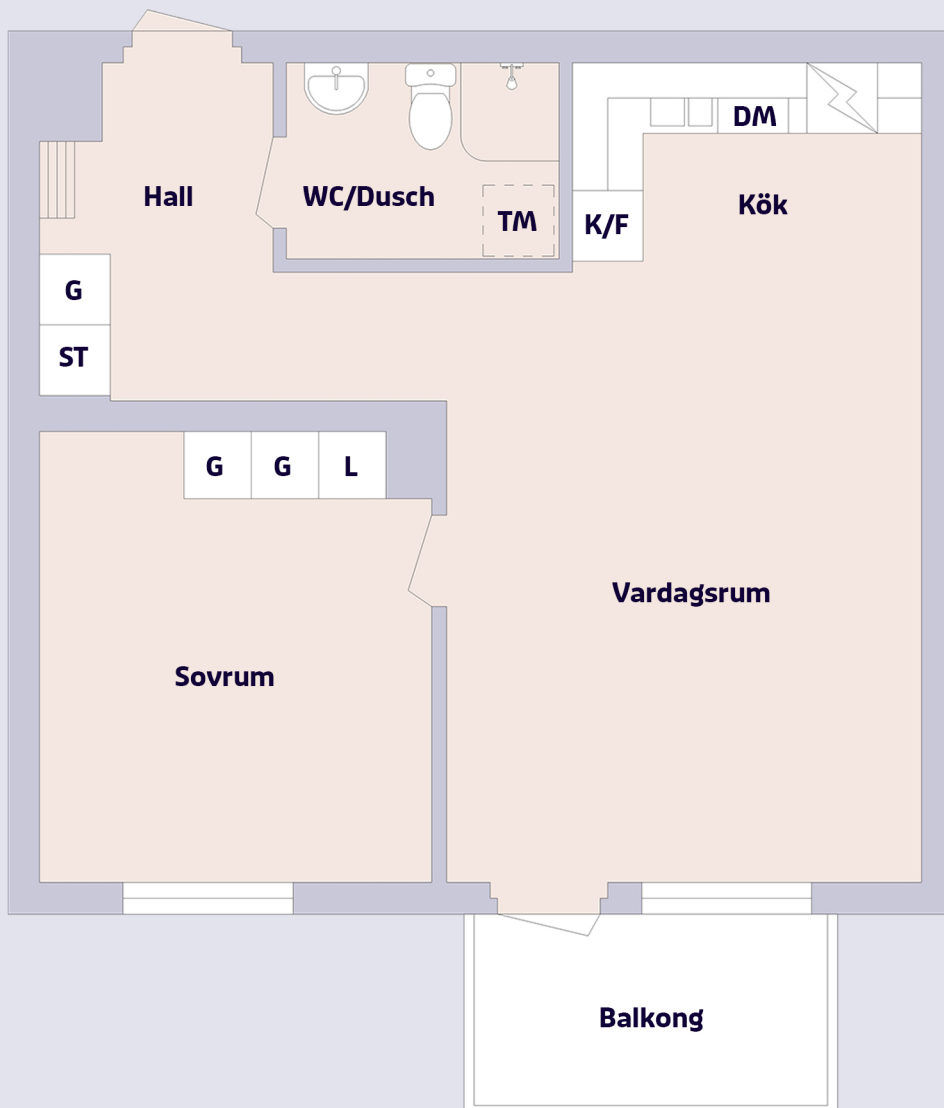

# 2 rum & kök ca 53 m<sup>2</sup>

Mariehemsvägen 43ABC, Umeå

## Förklaring till planritning

	SPIS
	KYL/FRYS
	GARDEROB
	STÄDSKÅP
	LINNESKÅP
	DISKMASKIN
	FÖRBERETT FÖR TVÄTTMASKIN