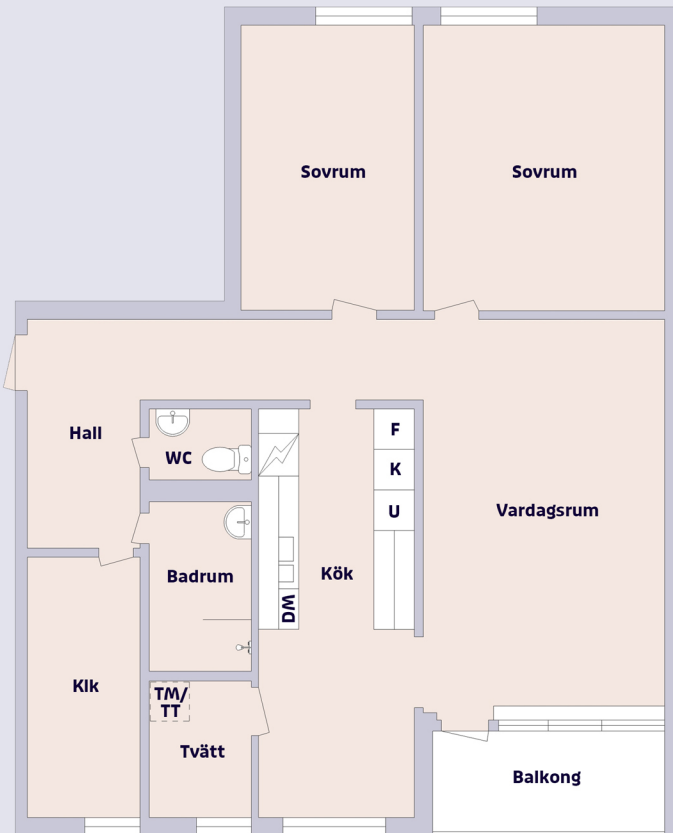

# 3 rum & kök ca 87,5 m<sup>2</sup>

Tunastigen, Luleå